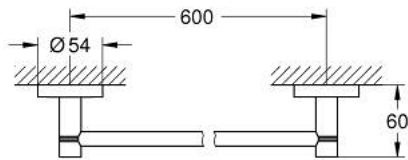

10 225 124 30 ESSENTIALS BARRE PORTE-SERVIETTES

DESCRIPTION DU PRODUIT

- Couleur: matte black
- matériel: métal
- 654 mm (longueur fonctionnelle 600 mm)
- fixations encastrées
- tenue à l'arrachement : 10 kg max
- la tenue à l'arrachement spécifiée est valable pour une charge statique (appliquée lentement) et pour l'utilisation prévue uniquement