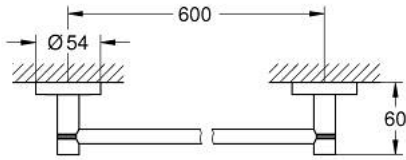

## مسطرة مناشف ESSENTIALS 10 225 124 30

وصف المنتج:

• اللون: Matte Black

• الخامة: معدن

• 654 مم (طول الحفر 600 مم)

• تثبيت مخفي

• holding force: max. 10 kg

the specified holding capacity is valid for static (slowly applied) load and