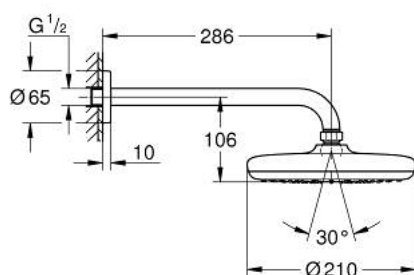

## 10 221 824 30 TEMPESTA 210 SET DOUCHE DE TÊTE 286 MM, 1 JET

### DESCRIPTION DU PRODUIT

- Couleur: matte black
- douche de tête Tempesta 210
- jet : Pluie
- débit maximum à 3 bars : 8,5 l/min
- bras de douche Rainshower 286 mm
- GROHE EcoJoy économie d'eau
- GROHE DreamSpray jet parfaitement uniforme
- procédé anti-calcaire GROHE SpeedClean
- conduits d'eau internes, longévité maximale

### PIÈCES DE RECHANGE, février 2023 – now

1: Joint fibre 15x21 (Numéro de commande 0138900M)

2: Filtre (Numéro de commande 48007000)

3: rosace (Numéro de commande 117412430)