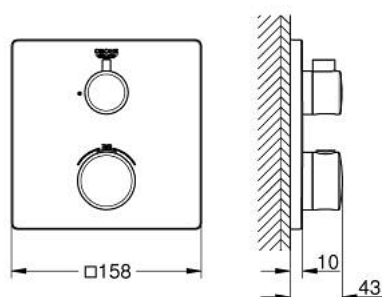

### DESCRIPTION DU PRODUIT

- Couleur: matte black
- à associer avec GROHE Rapido SmartBox (35 604)
- GROHE TurboStat régulation thermostatique quasi-instantanée
- GROHE FastFixation rosace murale avec fixation cachée
- rosace en métal, ajustable rétroactivement de 6°
- GROHE SafeStop butée à 38°C
- GROHE SafeStop Plus limiteur de température en option à 43°C ou 46°C inclus
- clapets anti-retour et filtres intégrés
- vanne d'arrêt en céramique, 120°
- débit: sortie B = 27 l/min, sortie C = 30 l/min
- livré sans corps encastré 35 604 (à commander séparément)
- gamme GROHE Professional

### PIÈCES DE RECHANGE, février 2023 – now

- 1: poignée sélect. température (Numéro de commande 490822430)
  - 2: Plaque de montage (Numéro de commande 49080000)
  - 3: rosace (Numéro de commande 490762430)
  - 4: poignée d'arrêt (Numéro de commande 490832430)
  - 5: Aquadimmer (Numéro de commande 49084000)
  - 6: Élément thermostatique compact 3/4" (Numéro de commande 49028000)
  - 7: Clapet anti-retour (Numéro de commande 49085000)
  - 8: Joint (Numéro de commande 48360000)
  - 9: Elmt thm 3/4" inversé SmartControl (Numéro de commande 49003000)\*
  - 10: Clef (Numéro de commande 49059000)\*
  - 11: Boutons de service (Numéro de commande 1405300M)\*
  - 12: Set d'extension universel thermostatique 2 poignées, 25 mm (Numéro de commande 14058000)\*
- \* Accessoires en option