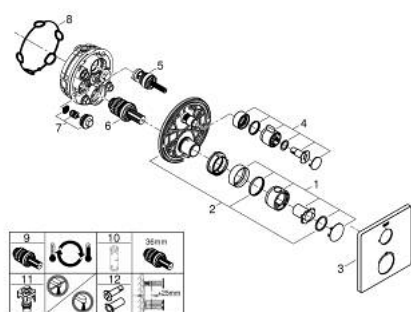

## 10 221 524 30 GROHTHERM MITIGEUR THERMOSTATIQUE 1 SORTIE AVEC VANNE D'ARRÊT

### DESCRIPTION DU PRODUIT

- Couleur: matte black
- à associer avec GROHE Rapido SmartBox (35 604)
- GROHE TurboStat régulation thermostatique quasi-instantanée
- GROHE FastFixation rosace murale avec fixation cachée
- rosace en métal, ajustable rétroactivement de 6°
- GROHE SafeStop butée à 38°C
- GROHE SafeStop Plus limiteur de température en option à 43°C ou 46°C inclus
- clapets anti-retour et filtres intégrés
- vanne d'arrêt en céramique, 120°
- débit: sortie B = 27 l/min, sortie C = 30 l/min
- livré sans corps encastré 35 604 (à commander séparément)
- gamme GROHE Professional

### PIÈCES DE RECHANGE, février 2023 – now

- 1: poignée sélect. température (Numéro de commande 490822430)
  - 2: Plaque de montage (Numéro de commande 49080000)
  - 3: rosace (Numéro de commande 490762430)
  - 4: poignée d'arrêt (Numéro de commande 490832430)
  - 5: Aquadimmer (Numéro de commande 49084000)
  - 6: Élément thermostatique compact 3/4" (Numéro de commande 49028000)
  - 7: Clapet anti-retour (Numéro de commande 49085000)
  - 8: Joint (Numéro de commande 48360000)
  - 9: Elmt thm 3/4" inversé SmartControl (Numéro de commande 49003000)\*
  - 10: Clef (Numéro de commande 49059000)\*
  - 11: Boutons de service (Numéro de commande 1405300M)\*
  - 12: Set d'extension universel thermostatique 2 poignées, 25 mm (Numéro de commande 14058000)\*
- \* Accessoires en option