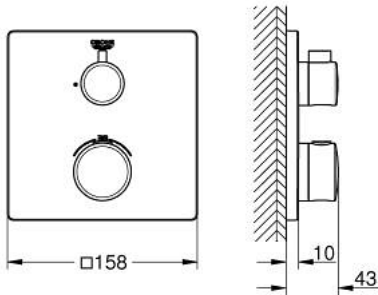

GROHTHERM 10 221 524 30 خلاط ترموستاتي لمخرج واحد مع صمام قطع

وصف المنتج

• اللون: Matte Black

• trim set for GROHE Rapido SmartBox (35 600/35 604)

• القلب المصغر GROHE TurboStat بالعنصر الحراري الشمعي

• GROHE QuickFix شمسة بعازل عمود مغطى وتركيب مخفي

• شمسة معدنية، تركيب عكسي براوثة 6 درجات قابلة للتعديل

• زر أمان GROHE SafeStop عند 38° م

• محدد درجة الحرارة GROHE SafeStop Plus الاختياري عند 43° م أو 46° م مدرج

• صمامات لارجعية مدمجة وصفابيات للأثرية

• صمام إيقاف سيراميك، 120 درجة

• أداء التدفق: المخرج B = 27 لتر/دقيقة، المخرج C = 30 لتر/دقيقة

• without roughing-in set 35 600/35 604 (please order separately)

• professional edition