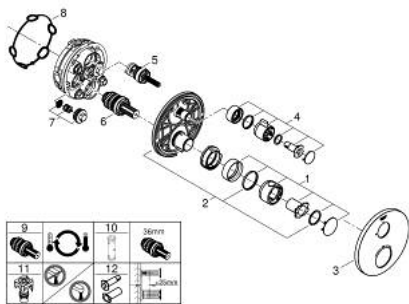

10 221 224 30 GROHTHERM MITIGEUR THERMOSTATIQUE 1 SORTIE AVEC VANNE D'ARRÊT

DESCRIPTION DU PRODUIT

- Couleur: matte black
- à associer avec GROHE Rapido SmartBox (35 604)
- GROHE TurboStat régulation thermostatique quasi-instantanée
- GROHE FastFixation rosace murale avec fixation cachée
- rosace en métal, ajustable rétroactivement de 6°
- GROHE SafeStop butée à 38°C
- GROHE SafeStop Plus limiteur de température en option à 43°C ou 46°C inclus
- clapets anti-retour et filtres intégrés
- vanne d'arrêt en céramique, 120°
- livré sans corps encastré 35 604 (à commander séparément)
- débit: sortie B = 27 l/min, sortie C = 30 l/min
- gamme GROHE Professional

10 221 224 30 GROHTHERM MITIGEUR THERMOSTATIQUE 1 SORTIE AVEC VANNE D'ARRÊT

PIÈCES DE RECHANGE, février 2023 – now

- 1: poignée sélect. température (Numéro de commande 490822430)
 - 2: Plaque de montage (Numéro de commande 49080000)
 - 3: rosace (Numéro de commande 490732430)
 - 4: poignée d'arrêt (Numéro de commande 490832430)
 - 5: Aquadimmer (Numéro de commande 49084000)
 - 6: Élément thermostatique compact 3/4" (Numéro de commande 49028000)
 - 7: Clapet anti-retour (Numéro de commande 49085000)
 - 8: Joint (Numéro de commande 48360000)
 - 9: Elmt thm 3/4" inversé SmartControl (Numéro de commande 49003000)*
 - 10: Clef (Numéro de commande 49059000)*
 - 11: Boutons de service (Numéro de commande 1405300M)*
 - 12: Set d'extension universel thermostatique 2 poignées, 25 mm (Numéro de commande 14058000)*
- * Accessoires en option