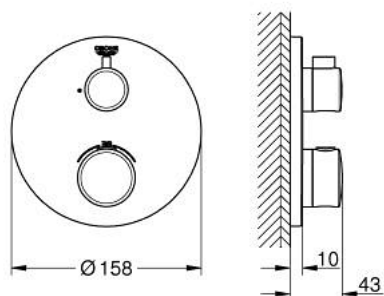

10 221 224 30 GROHTHERM MITIGEUR THERMOSTATIQUE 1 SORTIE AVEC VANNE D'ARRÊT

DESCRIPTION DU PRODUIT

- Couleur: matte black
- à associer avec GROHE Rapido SmartBox (35 604)
- GROHE TurboStat régulation thermostatique quasi-instantanée
- GROHE FastFixation rosace murale avec fixation cachée
- rosace en métal, ajustable rétroactivement de 6°
- GROHE SafeStop butée à 38°C
- GROHE SafeStop Plus limiteur de température en option à 43°C ou 46°C inclus
- clapets anti-retour et filtres intégrés
- vanne d'arrêt en céramique, 120°
- livré sans corps encastré 35 604 (à commander séparément)
- débit: sortie B = 27 l/min, sortie C = 30 l/min
- gamme GROHE Professional

10 221 224 30 GROHTHERM MITIGEUR THERMOSTATIQUE 1 SORTIE AVEC VANNE D'ARRÊT

PIÈCES DE RECHANGE, février 2023 – now

- 1: poignée sélect. température (Numéro de commande 490822430)
 - 2: Plaque de montage (Numéro de commande 49080000)
 - 3: rosace (Numéro de commande 490732430)
 - 4: poignée d'arrêt (Numéro de commande 490832430)
 - 5: Aquadimmer (Numéro de commande 49084000)
 - 6: Élément thermostatique compact 3/4" (Numéro de commande 49028000)
 - 7: Clapet anti-retour (Numéro de commande 49085000)
 - 8: Joint (Numéro de commande 48360000)
 - 9: Elmt thm 3/4" inversé SmartControl (Numéro de commande 49003000)*
 - 10: Clef (Numéro de commande 49059000)*
 - 11: Boutons de service (Numéro de commande 1405300M)*
 - 12: Set d'extension universel thermostatique 2 poignées, 25 mm (Numéro de commande 14058000)*
- * Accessoires en option