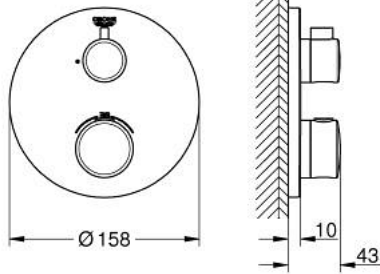

• شمسة معدنية، تركيب عكسي بزواية 6 درجات قابلة للتعديل

• زر أمان GROHE SafeStop عند 38° م

• محدّد درجة الحرارة GROHE SafeStop Plus الاختياري عند 43° م أو 46° م مدرج

• صمامات لارجعية مدمجة وصفابيات للأثرية

## GROHTHERM 10 221 224 30 خلاط ترموستاتي لمخرج واحد مع صمام قطع

الآن - 2023 رياربف, قطع الغيار:

1: temperature control handle (الطلب رقم 490822430)

2: لوح تحميل (الطلب رقم 49080000)

3: escutcheon (الطلب رقم 490732430)

4: shut-off handle (الطلب رقم 490832430)

5: مقيد ماء (الطلب رقم 49084000)

6: قلب مضغوط ترموستاتي 3/4 بوصة (الطلب رقم 49028000)

7: صمام مانع للإرجاع (الطلب رقم 49085000)

8: عازل (الطلب رقم 48360000)

9: قلب GROHE TurboStat 3/4 بوصة\* (الطلب رقم 49003000)