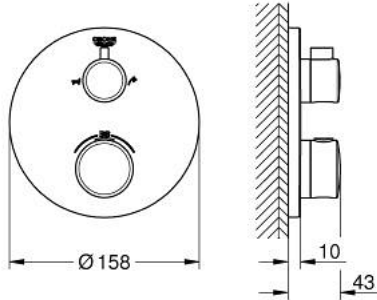

• GROHE QuickFix شمسة بعازل عمود مغطى وتركيب مخفي

• شمسة معدنية، تركيب عكسي براوية 6 درجات قابلة للتعديل

• رمز الدش والحمام المطبوع

• زر أمان GROHE SafeStop عند 38° م

• محدّد درجة الحرارة GROHE SafeStop Plus الاختياري عند 43° م أو 46° م مدمج

• GROHE AquaDimmer، صمام غلق/ محول مدمج

• without roughing-in set 35 600/35 604 (please order separately)

• أداء التدفق: المخرج B = 27 لتر/دقيقة، المخرج C = 30 لتر/دقيقة

• professional edition

4: shut-off handle (الطلب\* رقم 490812430)

5: مقيد ماء (الطلب\* رقم 49084000)

6: قلب مضغوط ترموستاتي 3/4 بوصة (الطلب\* رقم 49028000)

7: صمام مانع للإرجاع (الطلب\* رقم 49085000)

8: عازل (الطلب\* رقم 48360000)

9: قلب GROHE TurboStat 3/4 بوصة\* (الطلب\* رقم 49003000)

10: موسع مقبس\* (الطلب\* رقم 49059000)

11: سدادات خدمة\* (الطلب\* رقم 1405300M)

12: طقم تمديد عام لوحات ترموستات بمقبضين, 25 ملم\* (الطلب\* رقم 14058000)