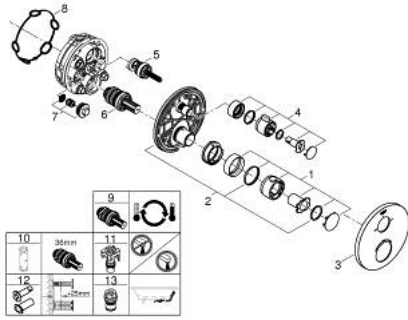

GROHTHERM 10 221 024 30 خلاط بانيو ترموستاتي لمنفذين مع صمام قطع/ محول مدمج

الآن - 2023 رياربف, قطع* الغيار:

1: temperature control handle (الطلب* رقم 490822430)

2: لوح تحميل (الطلب* رقم 49080000)

3: escutcheon (الطلب* رقم 490752430)

4: shut-off handle (الطلب* رقم 490812430)

5: مقيد ماء (الطلب* رقم 49084000)

6: قلب مضغوط ترموستاتي 3/4 بوصة (الطلب* رقم 49028000)

7: صمام مانع للإرجاع (الطلب* رقم 49085000)

8: عازل (الطلب* رقم 48360000)

9: قلب GROHE TurboStat 3/4 بوصة* (الطلب* رقم 49003000)

10: موسع مقبس* (الطلب* رقم 49059000)

11: سدادات خدمة* (الطلب* رقم 1405300M)

12: طقم تمديد عام لوحات ترموستات بمقبضين, 25 ملم* (الطلب* رقم 14058000)

13: مجموعه حماية من الطرد الرجعي* (الطلب* رقم 14055000) (EN1717)

* إكسسوارات* اختيارية*

10	35mm	11	
12		13