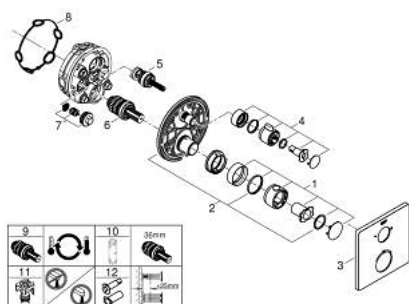

## 10 220 924 30 GROHTHERM MITIGEUR THERMOSTATIQUE DOUCHE 2 SORTIES AVEC INVERSEUR

### DESCRIPTION DU PRODUIT

- Couleur: matte black
- à associer avec GROHE Rapido SmartBox (35 604)
- GROHE TurboStat régulation thermostatique quasi-instantanée
- GROHE FastFixation rosace murale avec fixation cachée
- rosace en métal, ajustable rétroactivement de 6°
- symboles "douchette" et "douche de tête" imprimés
- GROHE SafeStop butée à 38°C
- GROHE SafeStop Plus limiteur de température en option à 43°C ou 46°C inclus
- GROHE AquaDimmer, inverseur/vanne d'arrêt intégré
- livré sans corps encastré 35 604 (à commander séparément)
- débit: sortie B = 27 l/min, sortie C = 30 l/min
- gamme GROHE Professional

### PIÈCES DE RECHANGE, février 2023 – now

- 1: poignée sélect. température (Numéro de commande 490822430)
  - 2: Plaque de montage (Numéro de commande 49080000)
  - 3: rosace (Numéro de commande 490782430)
  - 4: poignée d'arrêt (Numéro de commande 490812430)
  - 5: Aquadimmer (Numéro de commande 49084000)
  - 6: Élément thermostatique compact 3/4" (Numéro de commande 49028000)
  - 7: Clapet anti-retour (Numéro de commande 49085000)
  - 8: Joint (Numéro de commande 48360000)
  - 9: Elmt thm 3/4" inversé SmartControl (Numéro de commande 49003000)\*
  - 10: Clef (Numéro de commande 49059000)\*
  - 11: Boutons de service (Numéro de commande 1405300M)\*
  - 12: Set d'extension universel thermostatique 2 poignées, 25 mm (Numéro de commande 14058000)\*
- \* Accessoires en option