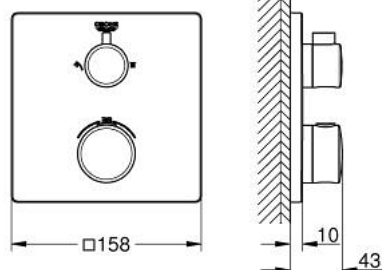

### DESCRIPTION DU PRODUIT

- Couleur: matte black
- à associer avec GROHE Rapido SmartBox (35 604)
- GROHE TurboStat régulation thermostatique quasi-instantanée
- GROHE FastFixation rosace murale avec fixation cachée
- rosace en métal, ajustable rétroactivement de 6°
- symboles "douchette" et "douche de tête" imprimés
- GROHE SafeStop butée à 38°C
- GROHE SafeStop Plus limiteur de température en option à 43°C ou 46°C inclus
- GROHE AquaDimmer, inverseur/vanne d'arrêt intégré
- livré sans corps encastré 35 604 (à commander séparément)
- débit: sortie B = 27 l/min, sortie C = 30 l/min
- gamme GROHE Professional

### PIÈCES DE RECHANGE, février 2023 – now

- 1: poignée sélect. température (Numéro de commande 490822430)
  - 2: Plaque de montage (Numéro de commande 49080000)
  - 3: rosace (Numéro de commande 490782430)
  - 4: poignée d'arrêt (Numéro de commande 490812430)
  - 5: Aquadimmer (Numéro de commande 49084000)
  - 6: Élément thermostatique compact 3/4" (Numéro de commande 49028000)
  - 7: Clapet anti-retour (Numéro de commande 49085000)
  - 8: Joint (Numéro de commande 48360000)
  - 9: Elmt thm 3/4" inversé SmartControl (Numéro de commande 49003000)\*
  - 10: Clef (Numéro de commande 49059000)\*
  - 11: Boutons de service (Numéro de commande 1405300M)\*
  - 12: Set d'extension universel thermostatique 2 poignées, 25 mm (Numéro de commande 14058000)\*
- \* Accessoires en option