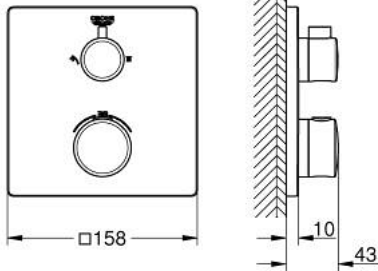

## GROHTHERM 10 220 924 30 خلاط دش ترموستاتي لمنفذين مع صمام قطع/ محول مدمج

وصف المنتج

• اللون: Matte Black

• trim set for GROHE Rapido SmartBox (35 600/35 604)

• القلب المصغر GROHE TurboStat بالعنصر الحراري الشمعي

• GROHE QuickFix شمسة بعازل عمود مغطى وتركيب مخفي

• شمسة معدنية، تركيب عكسي بزواية 6 درجات قابلة للتعديل

• رمز الدش الرأسي والبيدوي المطبوع

• زر أمان GROHE SafeStop عند 38° م

• محدّد درجة الحرارة GROHE SafeStop Plus الاختياري عند 43° م أو 46° م مدمج

• GROHE AquaDimmer، صمام غلق/ محول مدمج

• without roughing-in set 35 600/35 604 (please order separately)

• أداء التدفق: المخرج B = 27 لتر/دقيقة، المخرج C = 30 لتر/دقيقة

• professional edition