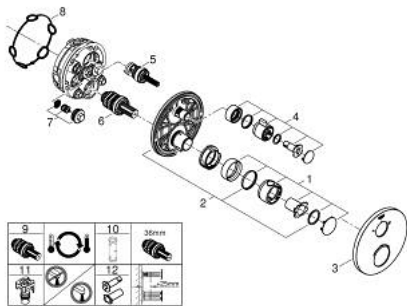

10 220 824 30 GROHTHERM MITIGEUR THERMOSTATIQUE DOUCHE 2 SORTIES AVEC INVERSEUR

DESCRIPTION DU PRODUIT

- Couleur: matte black
- à associer avec GROHE Rapido SmartBox (35 604)
- GROHE TurboStat régulation thermostatique quasi-instantanée
- GROHE FastFixation rosace murale avec fixation cachée
- rosace en métal, ajustable rétroactivement de 6°
- symboles "douchette" et "douche de tête" imprimés
- GROHE SafeStop butée à 38°C
- GROHE SafeStop Plus limiteur de température en option à 43°C ou 46°C inclus
- GROHE AquaDimmer, inverseur/vanne d'arrêt intégré
- livré sans corps encastré 35 604 (à commander séparément)
- débit: sortie B = 27 l/min, sortie C = 30 l/min
- gamme GROHE Professional

10 220 824 30 GROHTHERM MITIGEUR THERMOSTATIQUE DOUCHE 2 SORTIES AVEC INVERSEUR

PIÈCES DE RECHANGE, février 2023 – now

- 1: poignée sélect. température (Numéro de commande 490822430)
 - 2: Plaque de montage (Numéro de commande 49080000)
 - 3: rosace (Numéro de commande 490742430)
 - 4: poignée d'arrêt (Numéro de commande 490812430)
 - 5: Aquadimmer (Numéro de commande 49084000)
 - 6: Élément thermostatique compact 3/4" (Numéro de commande 49028000)
 - 7: Clapet anti-retour (Numéro de commande 49085000)
 - 8: Joint (Numéro de commande 48360000)
 - 9: Elmt thm 3/4" inversé SmartControl (Numéro de commande 49003000)*
 - 10: Clef (Numéro de commande 49059000)*
 - 11: Boutons de service (Numéro de commande 1405300M)*
 - 12: Set d'extension universel thermostatique 2 poignées, 25 mm (Numéro de commande 14058000)*
- * Accessoires en option