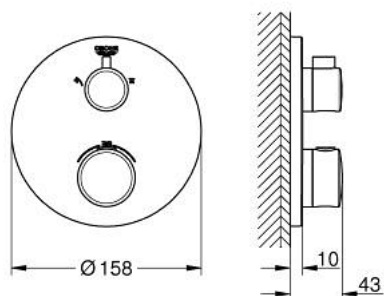

10 220 824 30 GROHTHERM MITIGEUR THERMOSTATIQUE DOUCHE 2 SORTIES AVEC INVERSEUR

DESCRIPTION DU PRODUIT

- Couleur: matte black
- à associer avec GROHE Rapido SmartBox (35 604)
- GROHE TurboStat régulation thermostatique quasi-instantanée
- GROHE FastFixation rosace murale avec fixation cachée
- rosace en métal, ajustable rétroactivement de 6°
- symboles "douchette" et "douche de tête" imprimés
- GROHE SafeStop butée à 38°C
- GROHE SafeStop Plus limiteur de température en option à 43°C ou 46°C inclus
- GROHE AquaDimmer, inverseur/vanne d'arrêt intégré
- livré sans corps encastré 35 604 (à commander séparément)
- débit: sortie B = 27 l/min, sortie C = 30 l/min
- gamme GROHE Professional

10 220 824 30 GROHTHERM MITIGEUR THERMOSTATIQUE DOUCHE 2 SORTIES AVEC INVERSEUR

PIÈCES DE RECHANGE, février 2023 – now

- 1: poignée sélect. température (Numéro de commande 490822430)
 - 2: Plaque de montage (Numéro de commande 49080000)
 - 3: rosace (Numéro de commande 490742430)
 - 4: poignée d'arrêt (Numéro de commande 490812430)
 - 5: Aquadimmer (Numéro de commande 49084000)
 - 6: Élément thermostatique compact 3/4" (Numéro de commande 49028000)
 - 7: Clapet anti-retour (Numéro de commande 49085000)
 - 8: Joint (Numéro de commande 48360000)
 - 9: Elmt thm 3/4" inversé SmartControl (Numéro de commande 49003000)*
 - 10: Clef (Numéro de commande 49059000)*
 - 11: Boutons de service (Numéro de commande 1405300M)*
 - 12: Set d'extension universel thermostatique 2 poignées, 25 mm (Numéro de commande 14058000)*
- * Accessoires en option