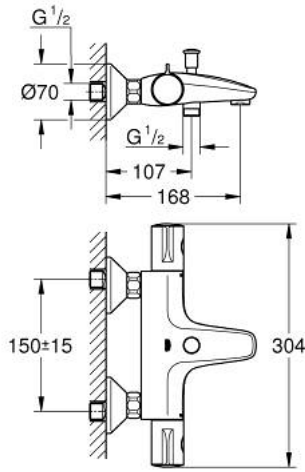

## GROHTHERM 800 10 220 324 30 خراط حمام ترموستاتي 1/2 بوصة

وصف المنتج

• اللون: Matte Black

• مثبت على الجدار

• زر أمان GROHE SafeStop عند 38° م

• محدود درجة الحرارة GROHE SafeStop Plus الاختياري عند 43 درجة مئوية مدرج

• القلب المصغر GROHE TurboStat بالعنصر الحراري الشمعي

• غلق ماء مختلط مدمج

• محول آلي: حمام/دش

• القابلة للتعديل بشكل منفرد)

• مقبض المقدار مع GROHE EcoButton (زر التوفير بسدادة التوفير

• الجزء العلوي السيراميك 1/2 بوصة، 180 درجة

• المنفذ السفلي للدش 1/2 بوصة

• مرغي المياه

• صمامات لارجعية مدمجة

• مصافي غبار

• القارنات S

## GROHTHERM 800 10 220 324 30 خراط حمام ترموستاتي 1/2 بوصة

الآن - 2023 رياربف، قطع الغيار:

1: GRT 800 temperature control handle (الطلب رقم 479812430)

2: حلقة تركيب (الطلب رقم 47743000)

3: قلب مضغوط ترموستاتي 1/2 بوصة (الطلب رقم 47439000)