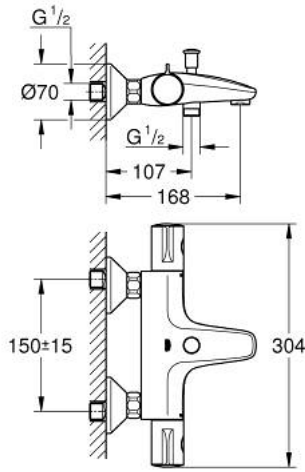

## GROHTHERM 800 10 220 324 30 خلاط حمام ترموستاتي 1/2 بوصة

وصف المنتج

• اللون: Matte Black

• مثبت على الجدار

• زر أمان GROHE SafeStop عند 38° م

• محدّد درجة الحرارة GROHE SafeStop Plus الاختياري عند 43 درجة مئوية مدرج

• القلب المصغر GROHE TurboStat بالعنصر الحراري الشمعي

• غلق ماء مختلط مدمج

• محول آلي: حمام/دش

• volume handle

• FlowControl Button - One-button switch to full water flow

• سداة توفير منفردة قابلة للتعديل

• الجزء العلوي السيراميك 1 1/2 بوصة، 180 درجة

• المنفذ السفلي للدش 1/2 بوصة

• مرغي المياه

• صمامات لارجعية مدمجة

• مصافي غبار

• القارنات S

## GROHTHERM 800 10 220 324 30 خراط حمام ترموستاتي 1/2 بوصة

الآن - 2023 رياربف, قطع الغيار:

1: GRT 800 temperature control handle (الطلب رقم 479812430)

2: حلقة تركيب (الطلب رقم 47743000)

3: قلب مضغوط ترموستاتي 1/2 بوصة (الطلب رقم 47439000)