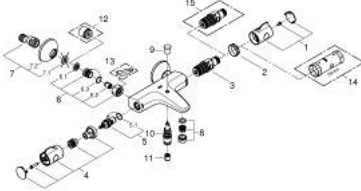

• القلب المصغر GROHE TurboStat بالعنصر الحراري الشمعي

• غلق ماء مختلط مدمج

• محول آلي: حمام/دش

• volume handle

• FlowControl Button - One-button switch to full water flow

• سداة توفير منفردة قابلة للتعديل

• الجزء العلوي السيراميك 1 1/2 بوصة، 180 درجة

• المنفذ السفلي للدش 1/2 بوصة

• مرغي المياه

• صمامات لارجعية مدمجة

• مصافي غبار

• القارنات S

## GROHTHERM 800 10 220 324 30 خراط حمام ترموستاتي 1/2 بوصة

الآن - 2023 رياربف, قطع الغيار:

1: GRT 800 temperature control handle (الطلب رقم 479812430)

2: حلقة تركيب (الطلب رقم 47743000)

3: قلب مضغوط ترموستاتي 1/2 بوصة (الطلب رقم 47439000)

4: GRT 800 shut-off handle (الطلب رقم 479802430)

5: جزء علوي سيراميك 1/2 بوصة (الطلب رقم 45346000)

5.1: حلقة دائرية بقطر 18.2 x قطر (الطلب رقم 0392400M)

6: صمام مانع للإرجاع (الطلب رقم 471892430)

6.1: مصفاة غبار (الطلب رقم 0726400M)