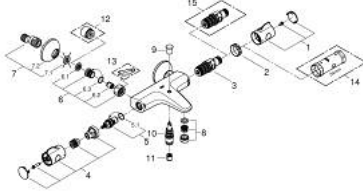

• القلب المصغر GROHE TurboStat بالعنصر الحراري الشمعي

• غلق ماء مختلط مدمج

• محول آلي: حمام/دش

• القابلة للتعديل بشكل منفرد)

• مقبض المقدار مع GROHE EcoButton (زر التوفير بسدادة التوفير

• الجزء العلوي السيراميك 1/2 بوصة، 180 درجة

• المنفذ السفلي للدش 1/2 بوصة

• مرغي المياه

• صمامات لارجعية مدمجة

• مصافي غبار

• القارنات S

## GROHTHERM 800 10 220 324 30 خراط حمام ترموستاتي 1/2 بوصة

الآن - 2023 رياربف، قطع الغيار:

1: GRT 800 temperature control handle (الطلب رقم 479812430)

2: حلقة تركيب (الطلب رقم 47743000)

3: قلب مضغوط ترموستاتي 1/2 بوصة (الطلب رقم 47439000)

4: GRT 800 shut-off handle (الطلب رقم 479802430)

5: جزء علوي سيراميك 1/2 بوصة (الطلب رقم 45346000)

5.1: حلقة دائرية بقطر 18.2 x قطر (الطلب رقم 0392400M)

6: صمام مانع للإرجاع (الطلب رقم 471892430)

6.1: مصفاة غبار (الطلب رقم 0726400M)