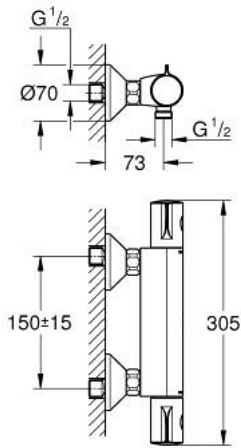

GROHTHERM 800 10 220 224 30 خلط دش ترموستاتي 1/2 بوصة

وصف المنتج

• اللون: Matte Black

• مثبت على الجدار

• زر أمان GROHE SafeStop عند 38° م

• محدد درجة الحرارة GROHE SafeStop Plus الاختياري عند 43 درجة مئوية مدرج

• القلب المصغر GROHE TurboStat بالعنصر الحراري الشمعي

• غلق ماء مختلط مدمج

• القابلة للتعديل بشكل منفرد

• مقبض المقدار مع GROHE EcoButton (زر التوفير بسدادة التوفير

• الجزء العلوي السيراميك 1 1/2 بوصة، 180 درجة

• المنفذ السفلي للدش 1/2 بوصة

• مصافي غبار

• صمامات لارجعية مدمجة

• القارنات S

GROHTHERM 800 10 220 224 30 خلاط دش ترموستاتي 1/2 بوصة

الآن - 2023 رياربف, قطع الغيار:

1: GRT 800 temperature control handle (الطلب رقم 479812430)

2: حلقة تركيب (الطلب رقم 47743000)

3: قلب مضغوط ترموستاتي 1/2 بوصة (الطلب رقم 47439000)

4: GRT 800 shut-off handle (الطلب رقم 479802430)

5: جزء علوي سيراميك 1/2 بوصة (الطلب رقم 45346000)

5.1: حلقة دائرية بقطر 18.2 x قطر (الطلب رقم 0392400M)