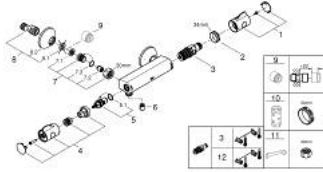

• القلب المصغر GROHE TurboStat بالعنصر الحراري الشمعي

• غلق ماء مختلط مدمج

• volume handle

• FlowControl Button - One-button switch to full water flow

• سداة توفير منفردة قابلة للتعديل

• الجزء العلوي السيراميك 1 1/2 بوصة، 180 درجة

• المنفذ السفلي للدش 1/2 بوصة

• مصافي غبار

• صمامات لارجعية مدمجة

• القارنات S

GROHTHERM 800 10 220 224 30 خلاط دش ترموستاتي 1/2 بوصة

الآن - 2023 رياربف، قطع الغيار:

1: GRT 800 temperature control handle (الطلب رقم 479812430)

2: حلقة تركيب (الطلب رقم 47743000)

3: قلب مضغوط ترموستاتي 1/2 بوصة (الطلب رقم 47439000)

4: GRT 800 shut-off handle (الطلب رقم 479802430)

5: جزء علوي سيراميك 1/2 بوصة (الطلب رقم 45346000)

5.1: حلقة دائرية بقطر 18.2 x قطر (الطلب رقم 0392400M)