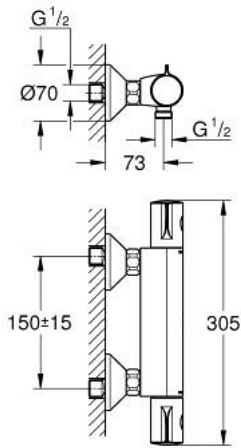

GROHTHERM 800 10 220 224 30 خراط دش ترموستاتي 1/2 بوصة

وصف المنتج

• اللون: Matte Black

• مثبت على الجدار

• زر أمان GROHE SafeStop عند 38° م

• محدود درجة الحرارة GROHE SafeStop Plus الاختياري عند 43 درجة مئوية مدرج

• القلب المصغر GROHE TurboStat بالعنصر الحراري الشمعي

• غلق ماء مختلط مدمج

• volume handle

• FlowControl Button - One-button switch to full water flow

• سداة توفير منفردة قابلة للتعديل

• الجزء العلوي السيراميك 1 1/2 بوصة، 180 درجة

• المنفذ السفلي للدش 1/2 بوصة

• مصافي غبار

• صمامات لارجعية مدمجة

• القارنات S

GROHTHERM 800 10 220 224 30 خلاط دش ترموستاتي 1/2 بوصة

الآن - 2023 رياربف، قطع الغيار:

1: GRT 800 temperature control handle (الطلب رقم 479812430)

2: حلقة تركيب (الطلب رقم 47743000)

3: قلب مضغوط ترموستاتي 1/2 بوصة (الطلب رقم 47439000)

4: GRT 800 shut-off handle (الطلب رقم 479802430)

5: جزء علوي سيراميك 1/2 بوصة (الطلب رقم 45346000)

5.1: حلقة دائرية بقطر 18.2 x قطر (الطلب رقم 0392400M)