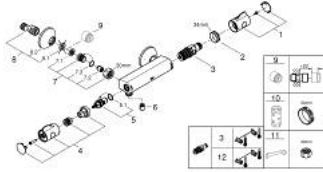

• القلب المصغر GROHE TurboStat بالعنصر الحراري الشمعي

• غلق ماء مختلط مدمج

• القابلة للتعديل بشكل منفرد

• مقبض المقدار مع GROHE EcoButton (زر التوفير بسدادة التوفير

• الجزء العلوي السيراميك 1 1/2 بوصة، 180 درجة

• المنفذ السفلي للدش 1/2 بوصة

• مصافي غبار

• صمامات لارجعية مدمجة

• القارنات S

GROHTHERM 800 10 220 224 30 خلاط دش ترموستاتي 1/2 بوصة

الآن - 2023 رياربف, قطع الغيار:

1: GRT 800 temperature control handle (الطلب رقم 479812430)

2: حلقة تركيب (الطلب رقم 47743000)

3: قلب مضغوط ترموستاتي 1/2 بوصة (الطلب رقم 47439000)

4: GRT 800 shut-off handle (الطلب رقم 479802430)

5: جزء علوي سيراميك 1/2 بوصة (الطلب رقم 45346000)

5.1: حلقة دائرية بقطر 18.2 x قطر (الطلب رقم 0392400M)