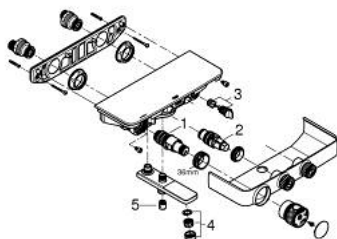

10 216 8KF 00 GROHTHERM SMARTCONTROL MITIGEUR THERMOSTATIQUE BAIN/DOUCHE 1/2"

DESCRIPTION DU PRODUIT

- Couleur: phantom black
- montage mural
- GROHE CoolTouch pas de risque de brûlure
- GROHE SafeStop butée à 38°C
- GROHE SafeStop Plus limiteur de température en option à 43°C inclus
- GROHE TurboStat régulation thermostatique quasi-instantanée
- GROHE ProGrip avec surface moletée
- bouton poussoir SmartControl pour ON-OFF, tourner pour régler le débit
- porte-savon GROHE EasyReach intégré
- départ de douche 1/2" par dessous
- entrée de bain avec mousseur
- clapets anti-retour et filtres intégrés
- protégé contre le retour d'eau

10 216 8KF 00 GROHTHERM SMARTCONTROL MITIGEUR THERMOSTATIQUE BAIN/DOUCHE 1/2"

PIÈCES DE RECHANGE, février 2023 – now

- 1: Élément thermostatique compact 1/2" (Numéro de commande 47439000)
- 2: Cartouche (Numéro de commande 48297000)
- 3: Clapet anti-retour (Numéro de commande 49069000)
- 4: Mousseur (Numéro de commande 13941KF0)
- 5: Clapet anti-retour (Numéro de commande 08565000)
- 6: Cartouche GROHE TurboStat 1/2" (Numéro de commande 47175000)*
- 7: Clef (Numéro de commande 49059000)*