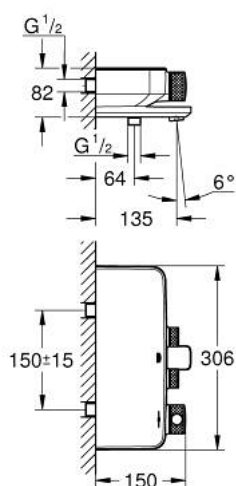

10 216 8KF 00 GROHTHERM SMARTCONTROL MITIGEUR THERMOSTATIQUE BAIN/DOUCHE 1/2"

DESCRIPTION DU PRODUIT

- Couleur: phantom black
- montage mural
- GROHE CoolTouch pas de risque de brûlure
- GROHE SafeStop butée à 38°C
- GROHE SafeStop Plus limiteur de température en option à 43°C inclus
- GROHE TurboStat régulation thermostatique quasi-instantanée
- GROHE ProGrip avec surface moletée
- bouton poussoir SmartControl pour ON-OFF, tourner pour régler le débit
- porte-savon GROHE EasyReach intégré
- départ de douche 1/2" par dessous
- entrée de bain avec mousseur
- clapets anti-retour et filtres intégrés
- protégé contre le retour d'eau

10 216 8KF 00 GROHTHERM SMARTCONTROL MITIGEUR THERMOSTATIQUE BAIN/DOUCHE 1/2"

PIÈCES DE RECHANGE, février 2023 – now

- 1: Élément thermostatique compact 1/2" (Numéro de commande 47439000)
- 2: Cartouche (Numéro de commande 48297000)
- 3: Clapet anti-retour (Numéro de commande 49069000)
- 4: Mousseur (Numéro de commande 13941KF0)
- 5: Clapet anti-retour (Numéro de commande 08565000)
- 6: Cartouche GROHE TurboStat 1/2" (Numéro de commande 47175000)*
- 7: Clef (Numéro de commande 49059000)*