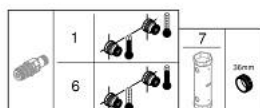

10 216 8KF 00 GROHTHERM SMARTCONTROL MITIGEUR THERMOSTATIQUE BAIN/DOUCHE 1/2"

DESCRIPTION DU PRODUIT

- Couleur: phantom black
- montage mural
- GROHE CoolTouch pas de risque de brûlure
- GROHE SafeStop butée à 38°C
- GROHE SafeStop Plus limiteur de température en option à 43°C inclus
- GROHE TurboStat régulation thermostatique quasi-instantanée
- GROHE ProGrip avec surface moletée
- bouton poussoir SmartControl pour ON-OFF, tourner pour régler le débit
- porte-savon GROHE EasyReach intégré
- départ de douche 1/2" par dessous
- entrée de bain avec mousseur
- clapets anti-retour et filtres intégrés
- protégé contre le retour d'eau

10 216 8KF 00 GROHTHERM SMARTCONTROL MITIGEUR THERMOSTATIQUE BAIN/DOUCHE 1/2"

PIÈCES DE RECHANGE, février 2023 – now

- 1: Élément thermostatique compact 1/2" (Numéro de commande 47439000)
- 2: Cartouche (Numéro de commande 48297000)
- 3: Clapet anti-retour (Numéro de commande 49069000)
- 4: Mousseur (Numéro de commande 13941KF0)
- 5: Clapet anti-retour (Numéro de commande 08565000)
- 6: Cartouche GROHE TurboStat 1/2" (Numéro de commande 47175000)*
- 7: Clef (Numéro de commande 49059000)*