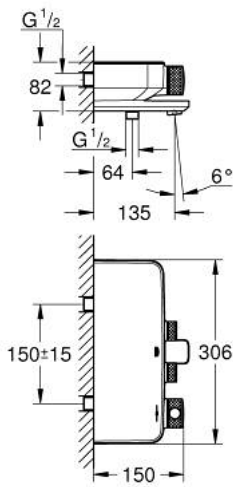

GROHTHERM SMARTCONTROL 10 216 8KF 00 خلاط حمام ترموستاتي 1/2 بوصة

وصف المنتج

• اللون: phantom black

• مثبت على الجدار

• GROHE CoolTouch لا يوجد خطر من سخونة الماء

• زر أمان GROHE SafeStop عند 38 ° م

• محدّد درجة الحرارة GROHE SafeStop Plus الاختياري عند 43 درجة مئوية مدرج

• المنفذ السفلي للدش 1/2 بوصة

• صنوبر الحمام مع مرغي المياه

• صمامات لارجعية مدمجة وصفابيات للأثرية

• محمي من التدفق العكسي

GROHTHERM SMARTCONTROL 10 216 8KF 00 خلاط حمام ترموستاتي 1/2 بوصة

الآن - 2023 رياربف, قطع الغيار:

1: قلب مضغوط ترموستاتي 1/2 بوصة (رقم الطلب: 47439000).

2: خرطوشة (رقم الطلب: 48297000).

3: صمام مانع للإرجاع (رقم الطلب: 49069000).

4: فلتر مياه (رقم الطلب: 13941KF0).

5: صمام مانع للإرجاع (رقم الطلب: 08565000).

6: قلب GROHE TurboStat 1/2 بوصة* (رقم الطلب: 47175000).

7: موسع مقبس* (رقم الطلب: 49059000).

* إكسسوارات* اختيارية*