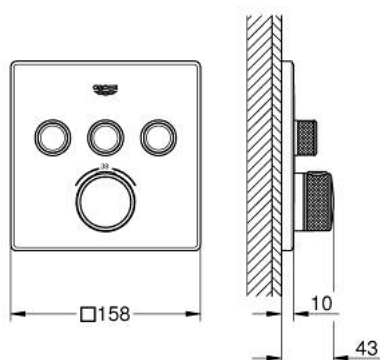

10 216 7KF 00 GROHTHERM SMARTCONTROL MÉLANGEUR THERMOSTATIQUE POUR INSTALLATION ENCASTRÉE 3 SORTIES

DESCRIPTION DU PRODUIT

- Couleur: phantom black
 - à associer avec GROHE Rapido SmartBox (35 604)
 - rosace murale en métal avec GROHE FastFixation, ajustable rétroactivement de 6°
 - bouton poussoir SmartControl pour ON-OFF, tourner pour régler le débit
 - pictogrammes échangeables
 - GROHE TurboStat régulation thermostatique quasi-instantanée
 - GROHE ProGrip avec surface moletée
 - GROHE SafeStop butée à 38°C
 - GROHE SafeStop Plus limiteur de température en option à 43°C ou 46°C inclus
 - clapets anti-retour et filtres intégrés
 - sorties multiples pouvant être utilisées simultanément
 - livré sans corps encastré 35 604 (à commander séparément)
-
- débit : sortie A = 23 l/min, sortie B = 27 l/min, sortie C = 23 l/min, sortie A + B = 33 l/min, sortie A + B + C = 36 l/min

10 216 7KF 00 GROHTHERM SMARTCONTROL MÉLANGEUR THERMOSTATIQUE POUR INSTALLATION ENCASTRÉE 3 SORTIES

PIÈCES DE RECHANGE, février 2023 – now

- 1: Plaque de montage (Numéro de commande 48362000)
- 2: poignée de sélection de la température (Numéro de commande 49029KF0)
- 2.1: Plaque de couverture (Numéro de commande 101503KF00)
- 2.2: adaptateur de poignée (Numéro de commande 1015059990)
- 3: Rosace (Numéro de commande 49042KF0)
- 4: Commande pour WC bouton-poussoir (Numéro de commande 48361KF0)
- 4.1: touche (Numéro de commande 140772430)
- 5: Cartouche (Numéro de commande 48359000)
- 5.1: Set Axe Guide coupe S/Stop SmrtCtrl (Numéro de commande 49088000)
- 6: Élément thermostatique compact 3/4" (Numéro de commande 49028000)
- 7: clapet de non-retour (Numéro de commande 47979000)
- 8: Joint (Numéro de commande 48360000)
- 9: Clef (Numéro de commande 49059000)*
- 10: Elmt thm 3/4" inversé SmartControl (Numéro de commande 49003000)*
- 11: Boutons de service (Numéro de commande 1405300M)*
- 12: Extension universelle pour mitigeurs mécaniques - 25 mm (Numéro de commande 14048000)*