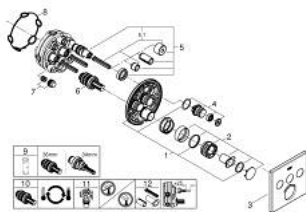

10 216 7KF 00 GROHTHERM SMARTCONTROL MÉLANGEUR THERMOSTATIQUE POUR INSTALLATION ENCASTRÉE 3 SORTIES

DESCRIPTION DU PRODUIT

- Couleur: phantom black
 - à associer avec GROHE Rapido SmartBox (35 604)
 - rosace murale en métal avec GROHE FastFixation, ajustable rétroactivement de 6°
 - bouton poussoir SmartControl pour ON-OFF, tourner pour régler le débit
 - pictogrammes échangeables
 - GROHE TurboStat régulation thermostatique quasi-instantanée
 - GROHE ProGrip avec surface moletée
 - GROHE SafeStop butée à 38°C
 - GROHE SafeStop Plus limiteur de température en option à 43°C ou 46°C inclus
 - clapets anti-retour et filtres intégrés
 - sorties multiples pouvant être utilisées simultanément
 - livré sans corps encastré 35 604 (à commander séparément)
-
- débit : sortie A = 23 l/min, sortie B = 27 l/min, sortie C = 23 l/min, sortie A + B = 33 l/min, sortie A + B + C = 36 l/min

10 216 7KF 00 GROHTHERM SMARTCONTROL MÉLANGEUR THERMOSTATIQUE POUR INSTALLATION ENCASTRÉE 3 SORTIES

PIÈCES DE RECHANGE, février 2023 – now

- 1: Plaque de montage (Numéro de commande 48362000)
- 2: poignée de sélection de la température (Numéro de commande 49029KF0)
- 2.1: Plaque de couverture (Numéro de commande 101503KF00)
- 2.2: adaptateur de poignée (Numéro de commande 1015059990)
- 3: Rosace (Numéro de commande 49042KF0)
- 4: Commande pour WC bouton-poussoir (Numéro de commande 48361KF0)
- 4.1: touche (Numéro de commande 140772430)
- 5: Cartouche (Numéro de commande 48359000)
- 5.1: Set Axe Guide coupe S/Stop SmrtCtrl (Numéro de commande 49088000)
- 6: Élément thermostatique compact 3/4" (Numéro de commande 49028000)
- 7: clapet de non-retour (Numéro de commande 47979000)
- 8: Joint (Numéro de commande 48360000)
- 9: Clef (Numéro de commande 49059000)*
- 10: Elmt thm 3/4" inversé SmartControl (Numéro de commande 49003000)*
- 11: Boutons de service (Numéro de commande 1405300M)*
- 12: Extension universelle pour mitigeurs mécaniques - 25 mm (Numéro de commande 14048000)*