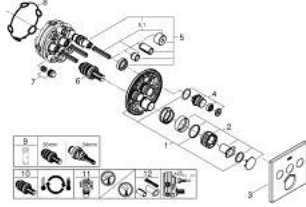

• without roughing-in set 35 600/35 604 (please order separately)

• A + B + C = 36 لتر/دقيقة

• A + B = 33 لتر/دقيقة المخرج

• أداء التدفق: المخرج A = 23 لتر/دقيقة المخرج B = 27 لتر/دقيقة المخرج C = 23

GROHTHERM SMARTCONTROL 10 216 7KF 00 ترموستات للتركيب المخفي بثلاث صمامات

الآن - 2023 رياربف، قطع الغيار:

- 1: لوح تحميل (48362000 رقم الطلب:-)
- 2: مقبض تحكم في درجة الحرارة (49029KF0 رقم الطلب:-)
- 2.1: غطاء تغطية (101503KF00 رقم الطلب:-)
- 2.2: handle adaptor (1015059990 رقم الطلب:-)
- 3: غطاء منقوب من المنتصف (49042KF0 رقم الطلب:-)
- 4: زر يعمل بالضغط (48361KF0 رقم الطلب:-)
- 4.1: pushbutton (140772430 رقم الطلب:-)
- 5: خرطوشة (48359000 رقم الطلب:-)
- 5.1: محور دوران (49088000 رقم الطلب:-)
- 6: قلب مضغوط ترموستاتي 3/4 بوصة (49028000 رقم الطلب:-)
- 7: صمامات مانعة للإرجاع (47979000 رقم الطلب:-)
- 8: عازل (48360000 رقم الطلب:-)
- 9: موسع مقبس* (49059000 رقم الطلب:-)
- 10: قلب GROHE TurboStat 3/4 بوصة* (49003000 رقم الطلب:-)
- 11: سدادات خدمة* (1405300M رقم الطلب:-)
- 12: طقم تمديد عام لخلاطات المقبض فردي، 25 ملم* (14048000 رقم الطلب:-)