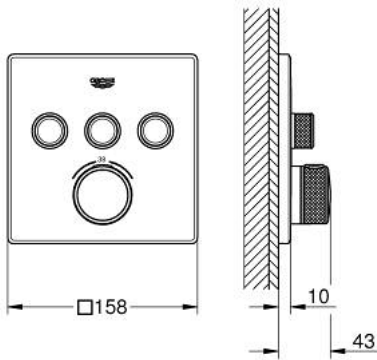

• without roughing-in set 35 600/35 604 (please order separately)

• A + B + C = 36 لتر/دقيقة

• A + B = 33 لتر/دقيقة المخرج

• أداء التدفق: المخرج A = 23 لتر/دقيقة المخرج B = 27 لتر/دقيقة المخرج C = 23

GROHTHERM SMARTCONTROL 10 216 7KF 00 ترموستات للتركيب المخفي بثلاث صمامات

الآن - 2023 رياربف، قطع الغيار:

- 1: لوح تحميل (48362000 رقم الطلب:-)
- 2: مقبض تحكم في درجة الحرارة (49029KF0 رقم الطلب:-)
- 2.1: غطاء تغطية (101503KF00 رقم الطلب:-)
- 2.2: handle adaptor (1015059990 رقم الطلب:-)
- 3: غطاء منقوب من المنتصف (49042KF0 رقم الطلب:-)
- 4: زر يعمل بالضغط (48361KF0 رقم الطلب:-)
- 4.1: pushbutton (140772430 رقم الطلب:-)
- 5: خرطوشة (48359000 رقم الطلب:-)
- 5.1: محور دوران (49088000 رقم الطلب:-)
- 6: قلب مضغوط ترموستاتي 3/4 بوصة (49028000 رقم الطلب:-)
- 7: صمامات مانعة للإرجاع (47979000 رقم الطلب:-)
- 8: عازل (48360000 رقم الطلب:-)
- 9: موسع مقبس* (49059000 رقم الطلب:-)
- 10: قلب GROHE TurboStat 3/4 بوصة* (49003000 رقم الطلب:-)
- 11: سدادات خدمة* (1405300M رقم الطلب:-)
- 12: طقم تمديد عام لخلاطات المقبض فردي، 25 ملم* (14048000 رقم الطلب:-)