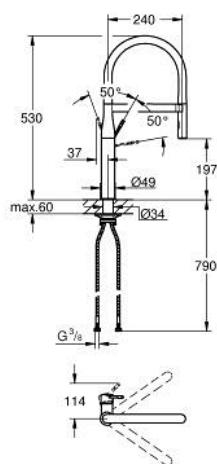

10 216 4KF 0D ESSENCE MITIGEUR MONOCOMMANDE 1/2" ÉVIER

DESCRIPTION DU PRODUIT

- Couleur: phantom black
- finition GROHE LongLife
- GROHE SilkMove cartouche en céramique 28 mm
- avec limiteur de température intégré
- modèle pro
- avec flexible hygiénique en santoprene GROHFlexx kitchen
- inverseur: jet laminaire/jet de pluie SpeedClean
- inversion automatique à jet laminaire
- douchette en métal
- GROHE MagneticDocking socle aimanté pour un retour automatique du mousseur
- bec orientable
- zone de rotation 360°
- flexibles de raccordement souples
- set de fixation métal
- débit maximum à 3 bars : 5 l/min
- protégé contre le retour d'eau
- gamme GROHE Professional

10 216 4KF 0D ESSENCE MITIGEUR MONOCOMMANDE 1/2" ÉVIER

PIÈCES DE RECHANGE, février 2023 – now

- 1: levier (Numéro de commande 46927KF0)
- 2: Cartouche (Numéro de commande 46963000)
- 3: douchette (Numéro de commande 46965KF0)
- 3.1: Brise-jet (Numéro de commande 48347000)
- 4: Flexible de douche (Numéro de commande 46964KK0)
- 5: Clapet anti-retour (Numéro de commande 64689000)
- 6: Filtre (Numéro de commande 0676800M)
- 7: Plaque de renfort (Numéro de commande 05334000)
- 8: Fixation M30x1,5 (Numéro de commande 48384000)