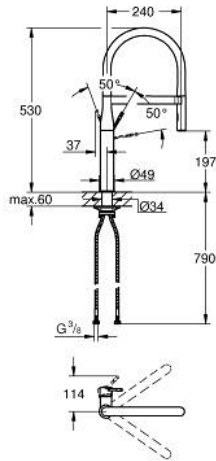

• منطقة الدوران 360 درجة

• خراطيم توصيل مرنة

•

• maximum flow rate (at 3 bar): 5 l/min

• محمي من التدفق العكسي

• professional edition

ESSENCE 10 216 4KF 0D خلاط مطبخ بمقبض فردي بقياس 1/2 بوصة

الآن - 2023 رياربف, قطع الغيار:

1: lever (رقم الطلب: 46927KF0)

2: خرطوشة (رقم الطلب: 46963000)

3: pull out spray (رقم الطلب: 46965KF0)

3.1: محافظ على استقامة التدفق (رقم الطلب: 48347000)

4: خرطوم دش (رقم الطلب: 46964KK0)

5: صمام مانع للإرجاع (رقم الطلب: 64689000)