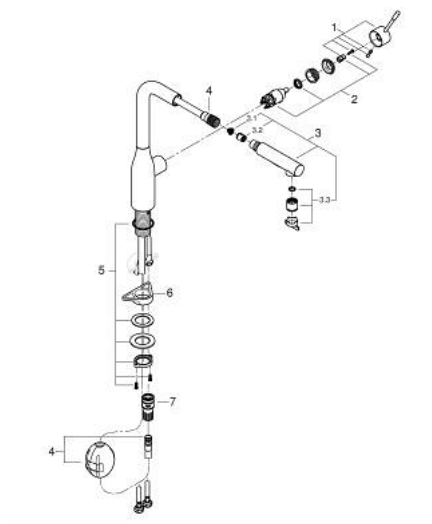

10 216 3KF 0D ESSENCE MITIGEUR MONOCOMMANDE 1/2" ÉVIER

DESCRIPTION DU PRODUIT

- Couleur: phantom black
- flow rate 5.67 l/min
- finition GROHE LongLife
- GROHE SilkMove cartouche en céramique 28 mm
- Pull-Out spout for greater flexibility
- 2 jets
- inversion automatique à jet laminaire
- matériel: métal
- bec moulé pivotant, zone de rotation 360°
- protégé contre le retour d'eau
- flexibles de raccordement souples
- set de fixation métal
- débit maximum à 3 bars : 5 l/min
- gamme GROHE Professional

10 216 3KF 0D ESSENCE MITIGEUR MONOCOMMANDE 1/2" ÉVIER

PIÈCES DE RECHANGE, février 2023 – now

- 1: levier (Numéro de commande 46927KF0)
- 2: Cartouche (Numéro de commande 46580000)
- 3: douchette (Numéro de commande 46926KF0)
- 3.1: Filtre (Numéro de commande 0676800M)
- 3.2: Clapet anti-retour (Numéro de commande 08565000)
- 3.3: Brise-jet (Numéro de commande 48275000)
- 4: Flexible pour mitigeur évier avec douchette ou mousseur extractible (Numéro de commande 48293000)
- 5: Fixation M30x1,5 (Numéro de commande 48384000)
- 6: Plaque de renfort (Numéro de commande 05334000)
- 7: Relexa Plus (Numéro de commande 64999000)