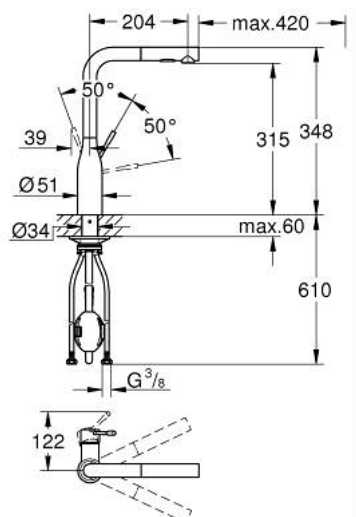

10 216 3KF 0D ESSENCE MITIGEUR MONOCOMMANDE 1/2" ÉVIER

DESCRIPTION DU PRODUIT

- Couleur: phantom black
- flow rate 5.67 l/min
- finition GROHE LongLife
- GROHE SilkMove cartouche en céramique 28 mm
- Pull-Out spout for greater flexibility
- 2 jets
- inversion automatique à jet laminaire
- matériel: métal
- bec moulé pivotant, zone de rotation 360°
- protégé contre le retour d'eau
- flexibles de raccordement souples
- set de fixation métal
- débit maximum à 3 bars : 5 l/min
- gamme GROHE Professional

10 216 3KF 0D ESSENCE MITIGEUR MONOCOMMANDE 1/2" ÉVIER

PIÈCES DE RECHANGE, février 2023 – now

- 1: levier (Numéro de commande 46927KF0)
- 2: Cartouche (Numéro de commande 46580000)
- 3: douchette (Numéro de commande 46926KF0)
- 3.1: Filtre (Numéro de commande 0676800M)
- 3.2: Clapet anti-retour (Numéro de commande 08565000)
- 3.3: Brise-jet (Numéro de commande 48275000)
- 4: Flexible pour mitigeur évier avec douchette ou mousseur extractible (Numéro de commande 48293000)
- 5: Fixation M30x1,5 (Numéro de commande 48384000)
- 6: Plaque de renfort (Numéro de commande 05334000)
- 7: Relexa Plus (Numéro de commande 64999000)