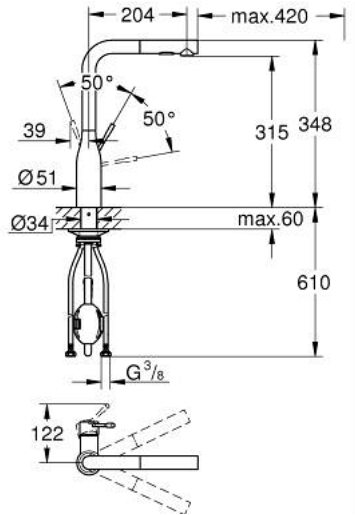

ESSENCE 10 216 3KF 0D خلاط مطبخ بمقبض فردي بقياس 1/2 بوصة

وصف المنتج:

• اللون: phantom black

• flow rate 5.67 l/min

• صاب مرتفع

• طلاء GROHE LongLife

• قلب سيراميك GROHE SilkMove 28 مم

• مثبت اتجاه التدفق

• Pull-Out spout for greater flexibility

• Dual Spray - switch between laminar spray and SpeedClean shower jet

• using diverter

• عودة تلقائية إلى الرذاذ القمري

• الخامة: معدن

• swivel tubular spout, swivel area 360°

• محمي من التدفق العكسي

• خرطوم توصيل مرنة

• maximum flow rate (at 3 bar): 5 l/min

• professional edition

## ESSENCE 10 216 3KF 0D خلاط مطبخ بمقبض فردي بقياس 1/2 بوصة

الآن - 2023 رياربف, قطع الغيار:

1: lever (رقم الطلب: 46927KF0)

2: خرطوشة (رقم الطلب: 46580000)

3: سبراي قابل للسحب (رقم الطلب: 46926KF0)

3.1: مصفاة غبار (رقم الطلب: 0676800M)