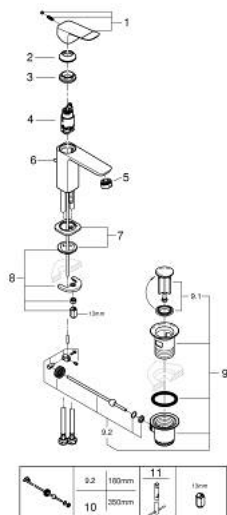

## 10 185 600 00 DICE MITIGEUR MONOCOMMANDE 1/2" LAVABO TAILLE S

### DESCRIPTION DU PRODUIT

- Couleur: chromé
- monotrou sur plaque
- levier de commande métallique
- GROHE SilkMove cartouche en céramique 28 mm
- limiteur de débit ajustable
- avec limiteur de température
- GROHE LongLife finition durable
- GROHE EcoJoy économie d'eau
- débit maximum à 3 bars : 5 l/min
- GROHE FastFixation installation rapide
- outil de montage et maintenance GROHE Quicktool inclus
- tirette et garniture de vidage 1 1/4"
- flexibles de raccordement souples

10 185 600 00 **DICE MITIGEUR MONOCOMMANDE 1/2" LAVABO**  
**TAILLE S**

**PIÈCES DE RECHANGE**, janvier 2023 – now

- 1: levier (Numéro de commande 1060140000)
  - 2: Capuchon (Numéro de commande 46581000)
  - 3: Bague de fixation (Numéro de commande 07419000)
  - 4: Cartouche (Numéro de commande 46580000)
  - 5: Mousseur (Numéro de commande 48159000)
  - 6: Tirette (Numéro de commande 65936PD0)
  - 7: rosace (Numéro de commande 1060150000)
  - 8: Fixation M26x1,5 (Numéro de commande 46645000)
  - 9: Garniture de vidage 1 1/4" (Numéro de commande 28910000)
  - 9.1: Clapet de vidage (Numéro de commande 07182000)
  - 9.2: Tige et rotule de vidage (Numéro de commande 07052000)
  - 10: Tige et rotule de vidage (Numéro de commande 07341000)\*
  - 11: Clef plate SW 46 mm à 6 pans (Numéro de commande 19017000)\*
- \* Accessoires en option