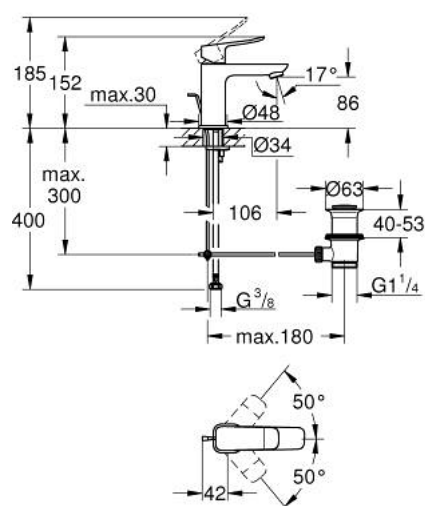

## 10 185 600 00 DICE MITIGEUR MONOCOMMANDE 1/2" LAVABO TAILLE S

### DESCRIPTION DU PRODUIT

- Couleur: chromé
- monotrou sur plaque
- levier de commande métallique
- GROHE SilkMove cartouche en céramique 28 mm
- limiteur de débit ajustable
- avec limiteur de température
- GROHE LongLife finition durable
- GROHE EcoJoy économie d'eau
- débit maximum à 3 bars : 5 l/min
- GROHE FastFixation installation rapide
- outil de montage et maintenance GROHE Quicktool inclus
- tirette et garniture de vidage 1 1/4"
- flexibles de raccordement souples

10 185 600 00 **DICE MITIGEUR MONOCOMMANDE 1/2" LAVABO**  
**TAILLE S**

**PIÈCES DE RECHANGE**, janvier 2023 – now

- 1: levier (Numéro de commande 1060140000)
  - 2: Capuchon (Numéro de commande 46581000)
  - 3: Bague de fixation (Numéro de commande 07419000)
  - 4: Cartouche (Numéro de commande 46580000)
  - 5: Mousseur (Numéro de commande 48159000)
  - 6: Tirette (Numéro de commande 65936PD0)
  - 7: rosace (Numéro de commande 1060150000)
  - 8: Fixation M26x1,5 (Numéro de commande 46645000)
  - 9: Garniture de vidage 1 1/4" (Numéro de commande 28910000)
  - 9.1: Clapet de vidage (Numéro de commande 07182000)
  - 9.2: Tige et rotule de vidage (Numéro de commande 07052000)
  - 10: Tige et rotule de vidage (Numéro de commande 07341000)\*
  - 11: Clef plate SW 46 mm à 6 pans (Numéro de commande 19017000)\*
- \* Accessoires en option