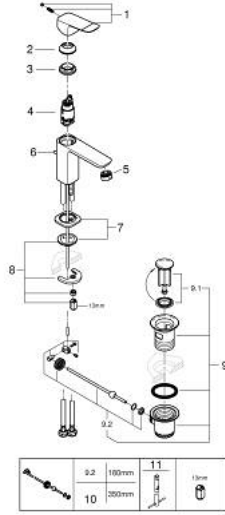

DICE 10 185 600 00 خلاط حوض بمقبض فردي بقياس 1/2 بوصة مقاس صغير

الآن - 2023 ريانبي، قطع الغيار

1: lever (رقم الطلب: 1060140000)

2: غطاء (رقم الطلب: 46581000)

3: حلقة تركيب (رقم الطلب: 07419000)

4: خرطوشة (رقم الطلب: 46580000)

5: فلتر مياه (رقم الطلب: 48159000)

6: عامود رفع (رقم الطلب: 65936PD0)

7: Cubeo Rosette (رقم الطلب: 1060150000)

8: طقم تركيب ساق (رقم الطلب: 46645000)

9: مجموعة تصريف بقياس 1 1/4 بوصة (رقم الطلب: 28910000)

9.1: فيشه (رقم الطلب: 07182000)

9.2: عامود غير متمركز (رقم الطلب: 07052000)

10: عامود غير متمركز* (رقم الطلب: 07341000)

11: مفتاح تحميل* (رقم الطلب: 19017000)

* إكسسوارات اختيارية