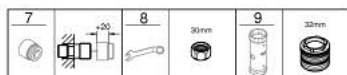

10 182 424 30 GROHE CUBEO MITIGEUR MONOCOMMANDE 1/2" DOUCHE

DESCRIPTION DU PRODUIT

- Couleur: matte black
- montage mural
- levier de commande métallique
- GROHE SilkMove cartouche en céramique 35 mm
- limiteur de débit ajustable
- avec limiteur de température
- départ de douche 1/2" par dessous avec clapet anti-retour intégré
- protégé contre le retour d'eau
- raccords muraux S
- rosace de finition murale

10 182 424 30 GROHE CUBEO MITIGEUR MONOCOMMANDE 1/2" DOUCHE

PIÈCES DE RECHANGE, janvier 2023 – now

- 1: levier (Numéro de commande 1060212430)
- 2: capot (Numéro de commande 1060222430)
- 3: Cartouche (Numéro de commande 46374000)
- 4: Ecrou chromé avec partie filetée (Numéro de commande 450442430)
- 5: Clapet anti-retour (Numéro de commande 42601000)
- 6: raccord excentré (Numéro de commande 1060232430)
- 6.1: Rosace (Numéro de commande 106024243M)
- 7: Rallonge 3/4" 20 mm (Numéro de commande 0713000M)*
- 8: clé spéciale (Numéro de commande 19377000)*
- 9: Clef (Numéro de commande 19332000)*