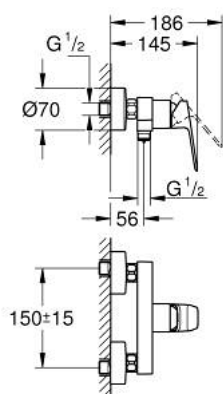

10 182 424 30 GROHE CUBEO MITIGEUR MONOCOMMANDE 1/2" DOUCHE

DESCRIPTION DU PRODUIT

- Couleur: matte black
- montage mural
- levier de commande métallique
- GROHE SilkMove cartouche en céramique 35 mm
- limiteur de débit ajustable
- avec limiteur de température
- départ de douche 1/2" par dessous avec clapet anti-retour intégré
- protégé contre le retour d'eau
- raccords muraux S
- rosace de finition murale

10 182 424 30 GROHE CUBEO MITIGEUR MONOCOMMANDE 1/2" DOUCHE

PIÈCES DE RECHANGE, janvier 2023 – now

- 1: levier (Numéro de commande 1060212430)
- 2: capot (Numéro de commande 1060222430)
- 3: Cartouche (Numéro de commande 46374000)
- 4: Ecrou chromé avec partie filetée (Numéro de commande 450442430)
- 5: Clapet anti-retour (Numéro de commande 42601000)
- 6: raccord excentré (Numéro de commande 1060232430)
- 6.1: Rosace (Numéro de commande 106024243M)
- 7: Rallonge 3/4" 20 mm (Numéro de commande 0713000M)*
- 8: clé spéciale (Numéro de commande 19377000)*
- 9: Clef (Numéro de commande 19332000)*