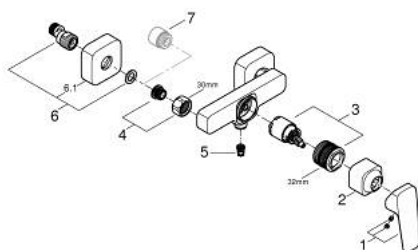

10 182 424 30 GROHE CUBEO MITIGEUR MONOCOMMANDE 1/2" DOUCHE

DESCRIPTION DU PRODUIT

- Couleur: matte black
- montage mural
- levier de commande métallique
- GROHE SilkMove cartouche en céramique 35 mm
- limiteur de débit ajustable
- avec limiteur de température
- départ de douche 1/2" par dessous avec clapet anti-retour intégré
- protégé contre le retour d'eau
- raccords muraux S
- rosace de finition murale

10 182 424 30 GROHE CUBEO MITIGEUR MONOCOMMANDE 1/2" DOUCHE

PIÈCES DE RECHANGE, janvier 2023 – now

- 1: levier (Numéro de commande 1060212430)
- 2: capot (Numéro de commande 1060222430)
- 3: Cartouche (Numéro de commande 46374000)
- 4: Ecrou chromé avec partie filetée (Numéro de commande 450442430)
- 5: Clapet anti-retour (Numéro de commande 42601000)
- 6: raccord excentré (Numéro de commande 1060232430)
- 6.1: Rosace (Numéro de commande 106024243M)
- 7: Rallonge 3/4" 20 mm (Numéro de commande 0713000M)*
- 8: clé spéciale (Numéro de commande 19377000)*
- 9: Clef (Numéro de commande 19332000)*