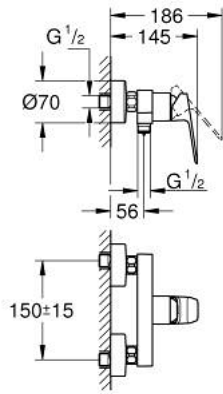

GROHE CUBE0 10 182 424 30 خلاط الدش المزود بمقبض فردي مقاس 1/2 بوصة

وصف المنتج:

- اللون: Matte Black
- مثبت على الجدار
- مقبض معدني
- قلب سيراميك GROHE SilkMove 35 مم
- محدد معدل تدفق قابل للتعديل
- مع محدد درجة حرارة
- مخرج قاعدة دش 1/2 بوصة بصمام لا رجعي مدمج
- محمي من التدفق العكسي
- القارنات S
- شمسة جدارية

## GROHE CUBE0 10 182 424 30 خلاط الدش المزود بمقبض فردي مقاس 1/2 بوصة

الآن - 2023 ريان، قطع الغيار

1: lever (الطلب رقم 1060212430)

2: cap (الطلب رقم 1060222430)

3: خرطوشة (الطلب رقم 46374000)

4: وصلة مسمار 1/2 بوصة (الطلب رقم 450442430)

5: صمام مانع للإرجاع (الطلب رقم 42601000)

6: s-union (الطلب رقم 1060232430)

6.1: غطاء مثقوب من المنتصف (الطلب رقم 106024243M)

7: تطويلة 3/4 بوصة، 20 ملم\* (الطلب رقم 0713000M)

8: توسعة خاصة\* (الطلب رقم 19377000)