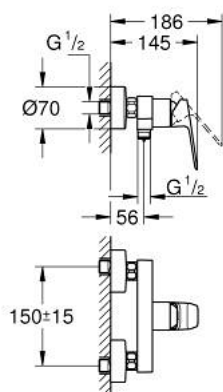

10 182 400 00 GROHE CUBEO MITIGEUR MONOCOMMANDE 1/2" DOUCHE

DESCRIPTION DU PRODUIT

- Couleur: chromé
- montage mural
- levier de commande métallique
- GROHE SilkMove cartouche en céramique 35 mm
- limiteur de débit ajustable
- avec limiteur de température
- GROHE LongLife finition durable
- départ de douche 1/2" par dessous avec clapet anti-retour intégré
- protégé contre le retour d'eau
- raccords muraux S
- rosace de finition murale

10 182 400 00 GROHE CUBEO MITIGEUR MONOCOMMANDE 1/2" DOUCHE

PIÈCES DE RECHANGE, janvier 2023 – now

- 1: levier (Numéro de commande 1060210000)
- 2: capot (Numéro de commande 1060220000)
- 3: Cartouche (Numéro de commande 46374000)
- 4: Ecrou chromé avec partie fileté (Numéro de commande 45044000)
- 5: Clapet anti-retour (Numéro de commande 42601000)
- 6: raccord excentré (Numéro de commande 1060230000)
- 6.1: Rosace (Numéro de commande 106024000M)
- 7: Rallonge 3/4" 20 mm (Numéro de commande 0713000M)*
- 8: clé spéciale (Numéro de commande 19377000)*
- 9: Clef (Numéro de commande 19332000)*