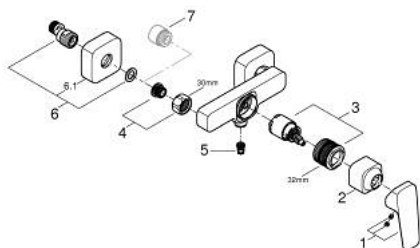

10 182 400 00 GROHE CUBEO MITIGEUR MONOCOMMANDE 1/2" DOUCHE

DESCRIPTION DU PRODUIT

- Couleur: chromé
- montage mural
- levier de commande métallique
- GROHE SilkMove cartouche en céramique 35 mm
- limiteur de débit ajustable
- avec limiteur de température
- GROHE LongLife finition durable
- départ de douche 1/2" par dessous avec clapet anti-retour intégré
- protégé contre le retour d'eau
- raccords muraux S
- rosace de finition murale

10 182 400 00 GROHE CUBEO MITIGEUR MONOCOMMANDE 1/2" DOUCHE

PIÈCES DE RECHANGE, janvier 2023 – now

- 1: levier (Numéro de commande 1060210000)
- 2: capot (Numéro de commande 1060220000)
- 3: Cartouche (Numéro de commande 46374000)
- 4: Ecrou chromé avec partie fileté (Numéro de commande 45044000)
- 5: Clapet anti-retour (Numéro de commande 42601000)
- 6: raccord excentré (Numéro de commande 1060230000)
- 6.1: Rosace (Numéro de commande 106024000M)
- 7: Rallonge 3/4" 20 mm (Numéro de commande 0713000M)*
- 8: clé spéciale (Numéro de commande 19377000)*
- 9: Clef (Numéro de commande 19332000)*