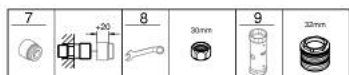

10 182 400 00 GROHE CUBEO MITIGEUR MONOCOMMANDE 1/2" DOUCHE

DESCRIPTION DU PRODUIT

- Couleur: chromé
- montage mural
- levier de commande métallique
- GROHE SilkMove cartouche en céramique 35 mm
- limiteur de débit ajustable
- avec limiteur de température
- GROHE LongLife finition durable
- départ de douche 1/2" par dessous avec clapet anti-retour intégré
- protégé contre le retour d'eau
- raccords muraux S
- rosace de finition murale

10 182 400 00 GROHE CUBEO MITIGEUR MONOCOMMANDE 1/2" DOUCHE

PIÈCES DE RECHANGE, janvier 2023 – now

- 1: levier (Numéro de commande 1060210000)
- 2: capot (Numéro de commande 1060220000)
- 3: Cartouche (Numéro de commande 46374000)
- 4: Ecrou chromé avec partie fileté (Numéro de commande 45044000)
- 5: Clapet anti-retour (Numéro de commande 42601000)
- 6: raccord excentré (Numéro de commande 1060230000)
- 6.1: Rosace (Numéro de commande 106024000M)
- 7: Rallonge 3/4" 20 mm (Numéro de commande 0713000M)*
- 8: clé spéciale (Numéro de commande 19377000)*
- 9: Clef (Numéro de commande 19332000)*