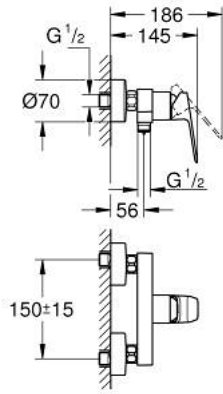

GROHE CUBE0 10 182 400 00 خلاط الدش المزود بمقبض فردي مقاس 1/2 بوصة

وصف المنتج:

- اللون: كروم
- مثبت على الجدار
- مقبض معدني
- قلب سيراميك GROHE SilkMove 35 مم
- محدد معدل تدفق قابل للتعديل
- مع محدد درجة حرارة
- طلاء كروم GROHE LongLife
- مخرج قاعدة دش 1/2 بوصة بصمام لا رجعي مدمج
- محمي من التدفق العكسي
- القارنات S
- شمسة جدارية

GROHE CUBE0 10 182 400 00 خلاط الدش المزود بمقبض فردي مقاس 1/2 بوصة

الآن - 2023 ريان، قطع الغيار

1: lever (الطلب رقم 1060210000)

2: cap (الطلب رقم 1060220000)

3: خرطوشة (الطلب رقم 46374000)

4: وصلة مسمار 1/2 بوصة (الطلب رقم 45044000)

5: صمام مانع للإرجاع (الطلب رقم 42601000)

6: s-union (الطلب رقم 1060230000)

6.1: غطاء مثقوب من المنتصف (الطلب رقم 106024000M)

7: تطويلة 3/4 بوصة، 20 ملم\* (الطلب رقم 0713000M)

8: توسعة خاصة\* (الطلب رقم 19377000)