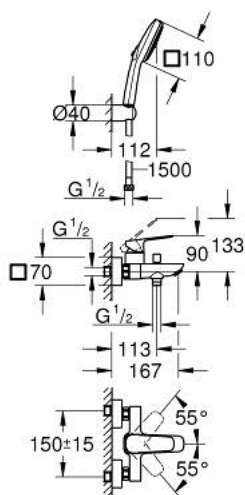

10 181 424 30 GROHE CUBE0 MITIGEUR MONOCOMMANDE 1/2" BAIN/DOUCHE

DESCRIPTION DU PRODUIT

- Couleur: matte black
- montage mural
- levier de commande métallique
- GROHE SilkMove cartouche en céramique 35 mm
- limiteur de débit ajustable
- avec limiteur de température
- inverseur automatique bain/douche
- départ de douche 1/2" par dessous avec clapet anti-retour intégré
- bec avec mousseur
- raccords muraux S
- rosace de finition murale
- protégé contre le retour d'eau
- avec ensemble de douche
- comprenant :
 - douchette Tempesta Cube 110, 2 jets (26 746)
 - support mural pour douchette (28 605)
 - flexible 1500 mm 1/2" x 1/2"