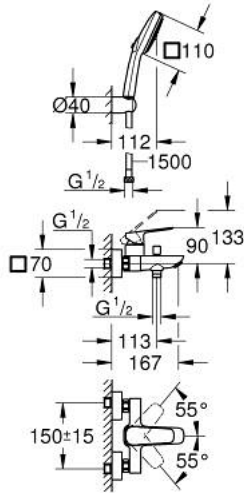

GROHE CUBE 10 181 424 30 خلاط البانيو المزود بمقبض فردي مقاس 1/2 بوصة

وصف المنتج

• اللون: Matte Black

• مثبت على الجدار

• مقبض معدني

• قلب سيراميك GROHE SilkMove 35 مم

• محدد معدل تدفق قابل للتعديل

• مع محدد درجة حرارة

• محول آلي: حمام/دش

• مخرج قاعدة دش 1/2 بوصة بصمام لا رجعي مدمج

• صنوبر بمرغى مياه

• القارنات S

• شمسة جدارية

• محمي من التدفق العكسي

• مع طقم دش

• يتألف مما يلي:

• Tempesta Cube 110 hand shower 2 sprays (26 746)

• حامل دش حائطي (605 28)

• shower hose 1500 mm 1/2" x 1/2"