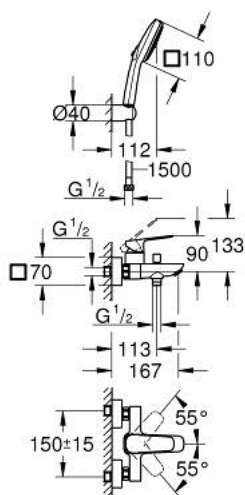

10 181 400 00 GROHE CUBE0 MITIGEUR MONOCOMMANDE 1/2" BAIN/DOUCHE

DESCRIPTION DU PRODUIT

- Couleur: chromé
- montage mural
- levier de commande métallique
- GROHE SilkMove cartouche en céramique 35 mm
- limiteur de débit ajustable
- avec limiteur de température
- GROHE LongLife finition durable
- inverseur automatique bain/douche
- départ de douche 1/2" par dessous avec clapet anti-retour intégré
- bec avec mousseur
- raccords muraux S
- rosace de finition murale
- protégé contre le retour d'eau
- avec ensemble de douche
- comprenant :
 - douchette Tempesta Cube 110, 2 jets (26 746)
 - support mural pour douchette (28 605)
 - flexible Relaxaflex 1500 mm 1/2" x 1/2" (28 151)