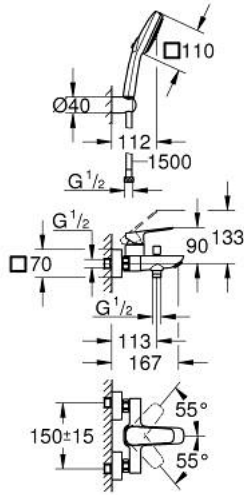

GROHE CUBE0 10 181 400 00 خلاط البانيو المزود بمقبض فردي مقاس 1/2 بوصة

وصف المنتج

• اللون: كروم

• مثبت على الجدار

• مقبض معدني

• قلب سيراميك GROHE SilkMove 35 مم

• محدد معدل تدفق قابل للتعديل

• مع محدد درجة حرارة

• طلاء كروم GROHE LongLife

• محول آلي: حمام/دش

• مخرج قاعدة دش 1/2 بوصة بصمام لا رجعي مدمج

• صنوبر بمرغى مياه

• القارنات S

• شمسة جدارية

• محمي من التدفق العكسي

• مع طقم دش

• يتألف مما يلي:

• Tempesta Cube 110 hand shower 2 sprays (26 746)

• حامل دُش حائطي (605 28)

(28)

• خرطوم Relexaflex مقاس 1500 مم بسُمك 1/2 بوصة 1/2 × بوصة (151)