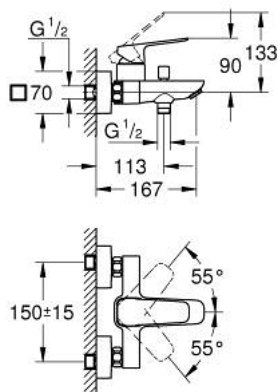

## 10 181 324 30 GROHE CUBEO MITIGEUR MONOCOMMANDE 1/2" BAIN/DOUCHE

### DESCRIPTION DU PRODUIT

- Couleur: matte black
- montage mural
- levier de commande métallique
- GROHE SilkMove cartouche en céramique 35 mm
- limiteur de débit ajustable
- avec limiteur de température
- inverseur automatique bain/douche
- départ de douche 1/2" par dessous avec clapet anti-retour intégré
- bec avec mousseur
- raccords muraux S
- rosace de finition murale
- protégé contre le retour d'eau