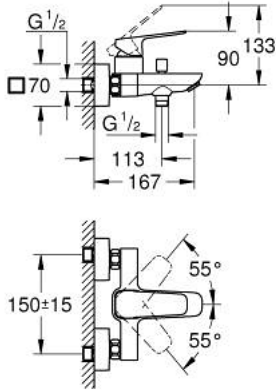

GROHE CUBE0 10 181 324 30 خلاط البانيو المزود بمقبض فردي مقاس 1/2 بوصة

وصف المنتج

• اللون: Matte Black

• مثبت على الجدار

• مقبض معدني

• قلب سيراميك GROHE SilkMove 35 مم

• محدد معدل تدفق قابل للتعديل

• مع محدد درجة حرارة

• محول آلي: حمام/دش

• مخرج قاعدة دش 1/2 بوصة بصمام لا رجعي مدمج

• صنوبر بمرغلي مياه

• القارنات S

• شمسة جدارية

• محمي من التدفق العكسي

GROHE CUBE0 10 181 324 30 خلاط البانيو المزود بمقبض فردي مقاس 1/2 بوصة

الآن - 2023 ريان، قطع الغيار

1: lever (الطلب رقم 1060212430)

2: cap (الطلب رقم 1060222430)

3: خرطوشة (الطلب رقم 46374000)

4: مقبض محول (الطلب رقم 643092430)

5: flow control (الطلب رقم 139522430)

6: محول (الطلب رقم 656552430)

7: صمام مانع للإرجاع (الطلب رقم 08565000)

8: s-union (الطلب رقم 1060232430)

8.1: غطاء مثقوب من المنتصف (الطلب رقم 106024243M)

9: تطويلة 3/4 بوصة، 20 ملم\* (الطلب رقم 0713000M)

10: موسع مقبس\* (الطلب رقم 19332000)

11: توسعة خاصة\* (الطلب رقم 19377000)