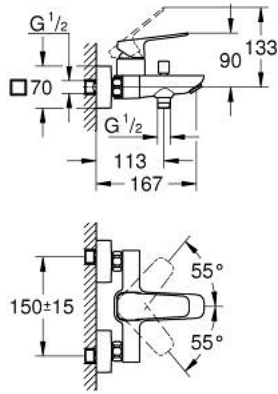

GROHE CUBE0 10 181 300 00 خلاط البانيو المزود بمقبض فردي مقاس 1/2 بوصة

وصف المنتج

• اللون: كروم

• مثبت على الجدار

• مقبض معدني

• قلب سيراميك GROHE SilkMove 35 مم

• محدد معدل تدفق قابل للتعديل

• مع محدد درجة حرارة

• طلاء كروم GROHE LongLife

• محول آلي: حمام/دش

• مزخج قاعدة دش 1/2 بوصة بصمام لا رجعي مدمج

• صنوبر بمرغلي مياه

• القارنات S

• شمسة جدارية

• محمي من التدفق العكسي