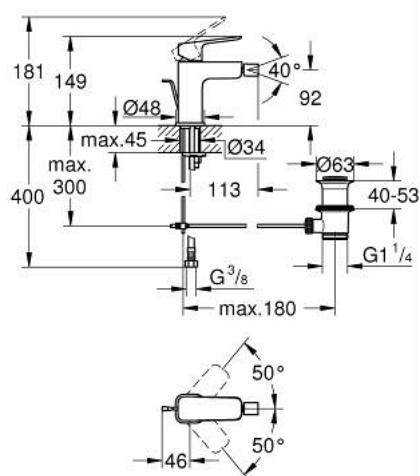

10 181 024 30 **GROHE CUBE0 MITIGEUR MONOCOMMANDE 1/2" BIDET**
TAILLE S

DESCRIPTION DU PRODUIT

- Couleur: matte black
- monotrou sur plage
- levier de commande métallique
- GROHE SilkMove cartouche en céramique 28 mm
- limiteur de débit ajustable
- avec limiteur de température
- GROHE EcoJoy économie d'eau
- débit maximum à 3 bars : 5 l/min
- avec rotule
- tirette et garniture de vidage 1 1/4"
- flexibles de raccordement souples

10 181 024 30 **GROHE CUBEO MITIGEUR MONOCOMMANDE 1/2" BIDET**
TAILLE S

PIÈCES DE RECHANGE, janvier 2025 – now

- 1: levier (Numéro de commande 1060132430)
 - 2: Capuchon (Numéro de commande 465812430)
 - 3: Bague de fixation (Numéro de commande 07419000)
 - 4: Cartouche (Numéro de commande 46580000)
 - 5: tirette de vidage (Numéro de commande 659362430)
 - 6: Mousseur à rotule (Numéro de commande 485522430)
 - 7: rosace (Numéro de commande 1060152430)
 - 8: Fixation M26x1,5 (Numéro de commande 46249000)
 - 9: Garniture de vidage 1 1/4" (Numéro de commande 289102430)
 - 9.1: Clapet de vidage (Numéro de commande 071822430)
 - 9.2: Tige et rotule de vidage (Numéro de commande 07052000)
 - 10: Clef platte SW 46 mm à 6 pans (Numéro de commande 19017000)*
 - 11: Tige et rotule de vidage (Numéro de commande 07341000)*
- * Accessoires en option