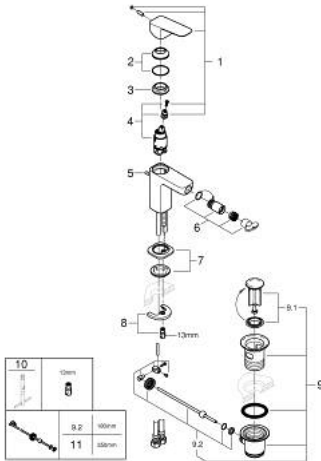

10 181 024 30 **GROHE CUBE0 MITIGEUR MONOCOMMANDE 1/2" BIDET**
TAILLE S

DESCRIPTION DU PRODUIT

- Couleur: matte black
- monotrou sur plage
- levier de commande métallique
- GROHE SilkMove cartouche en céramique 28 mm
- limiteur de débit ajustable
- avec limiteur de température
- GROHE EcoJoy économie d'eau
- débit maximum à 3 bars : 5 l/min
- avec rotule
- tirette et garniture de vidage 1 1/4"
- flexibles de raccordement souples

10 181 024 30 **GROHE CUBEO MITIGEUR MONOCOMMANDE 1/2" BIDET**
TAILLE S

PIÈCES DE RECHANGE, janvier 2025 – now

- 1: levier (Numéro de commande 1060132430)
 - 2: Capuchon (Numéro de commande 465812430)
 - 3: Bague de fixation (Numéro de commande 07419000)
 - 4: Cartouche (Numéro de commande 46580000)
 - 5: tirette de vidage (Numéro de commande 659362430)
 - 6: Mousseur à rotule (Numéro de commande 485522430)
 - 7: rosace (Numéro de commande 1060152430)
 - 8: Fixation M26x1,5 (Numéro de commande 46249000)
 - 9: Garniture de vidage 1 1/4" (Numéro de commande 289102430)
 - 9.1: Clapet de vidage (Numéro de commande 071822430)
 - 9.2: Tige et rotule de vidage (Numéro de commande 07052000)
 - 10: Clef platte SW 46 mm à 6 pans (Numéro de commande 19017000)*
 - 11: Tige et rotule de vidage (Numéro de commande 07341000)*
- * Accessoires en option