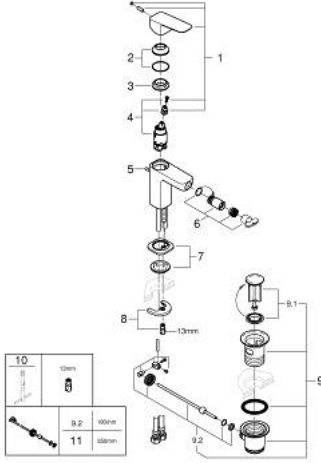

GROHE CUBE0 10 181 024 30 خلاط بيديه بمقبض فردي بقياس 1/2 بوصة
مقاس صغير

وصف المنتج:

• اللون: Matte Black

• تركيب بفتحة واحدة

• مقبض معدني

• قلب سيراميك GROHE SilkMove 28 مم

• محدد معدل تدفق قابل للتعديل

• مع محدد درجة حرارة

• تقنية GROHE EcoJoy لمياه أقل وتدفق ممتاز

• maximum flow rate (at 3 bar): 5 l/min

• بمفصل كروي

• مجموعة تصريف المياه بقياس 1 1/4 بوصة

• خراطيم توصيل مرنة

GROHE CUBE0 10 181 024 30 خلاط بيديه بمقبض فردي بقياس 1/2 بوصة مقاس صغير

الآن - 2025 ريانى، قطع الغيار

1: Cubeo Lever (رقم الطلب: 1060132430)

2: غطاء (رقم الطلب: 465812430)

3: حلقة تركيب (رقم الطلب: 07419000)

4: خرطوشة (رقم الطلب: 46580000)

5: lift rod (رقم الطلب: 659362430)

6: فوهة صباب بنقطة اتصال كروية (رقم الطلب: 485522430)

7: Cubeo Rosette (رقم الطلب: 1060152430)

8: طقم تركيب ساق (رقم الطلب: 46249000)

9: مجموعة تصريف بقياس 1 1/4 بوصة (رقم الطلب: 289102430)

9.1: فيشه (رقم الطلب: 071822430)

9.2: عامود غير متمركز (رقم الطلب: 07052000)