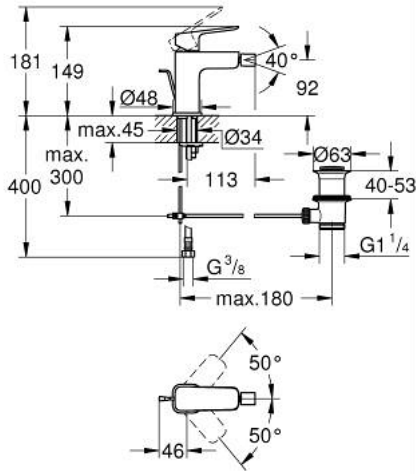

GROHE CUBE0 10 181 024 30 خلاط بيديه بمقبض فردي بقياس 1/2 بوصة
مقاس صغير

وصف المنتج:

• اللون: Matte Black

• تركيب بفتحة واحدة

• مقبض معدني

• قلب سيراميك GROHE SilkMove 28 مم

• محدد معدل تدفق قابل للتعديل

• مع محدد درجة حرارة

• تقنية GROHE EcoJoy لمياه أقل وتدفق ممتاز

• maximum flow rate (at 3 bar): 5 l/min

• بمفصل كروي

• مجموعة تصريف المياه بقياس 1 1/4 بوصة

• خراطيم توصيل مرنة

GROHE CUBE0 10 181 024 30 خلاط بيديه بمقبض فردي بقياس 1/2 بوصة مقاس صغير

الآن - 2025 ريانى، قطع الغيار

1: Cubeo Lever (رقم الطلب: 1060132430)

2: غطاء (رقم الطلب: 465812430)

3: حلقة تركيب (رقم الطلب: 07419000)

4: خرطوشة (رقم الطلب: 46580000)

5: lift rod (رقم الطلب: 659362430)

6: فوهة صباب بنقطة اتصال كروية (رقم الطلب: 485522430)

7: Cubeo Rosette (رقم الطلب: 1060152430)

8: طقم تركيب ساق (رقم الطلب: 46249000)

9: مجموعة تصريف بقياس 1 1/4 بوصة (رقم الطلب: 289102430)

9.1: فيشه (رقم الطلب: 071822430)

9.2: عامود غير متمركز (رقم الطلب: 07052000)