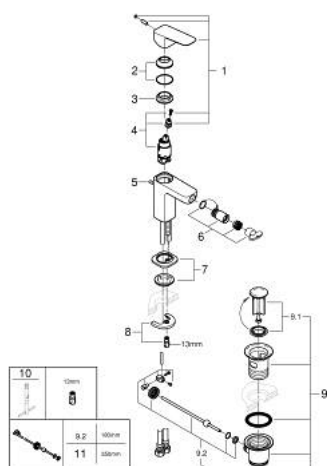

10 181 000 00 **GROHE CUBE0 MITIGEUR MONOCOMMANDE 1/2" BIDET**
TAILLE S

DESCRIPTION DU PRODUIT

- Couleur: chromé
- monotrou sur plage
- levier de commande métallique
- GROHE SilkMove cartouche en céramique 28 mm
- limiteur de débit ajustable
- avec limiteur de température
- GROHE EcoJoy économie d'eau
- débit maximum à 3 bars : 5 l/min
- avec rotule
- tirette et garniture de vidage 1 1/4"
- flexibles de raccordement souples

10 181 000 00 **GROHE CUBEO MITIGEUR MONOCOMMANDE 1/2" BIDET**
TAILLE S

PIÈCES DE RECHANGE, janvier 2025 – now

- 1: levier (Numéro de commande 1060130000)
- 2: Capuchon (Numéro de commande 46581000)
- 3: Bague de fixation (Numéro de commande 07419000)
- 4: Cartouche (Numéro de commande 46580000)
- 5: Tirette (Numéro de commande 65936PD0)
- 6: Mousseur à rotule (Numéro de commande 48552000)
- 7: rosace (Numéro de commande 1060150000)
- 8: Fixation M26x1,5 (Numéro de commande 46249000)
- 9: Garniture de vidage 1 1/4" (Numéro de commande 28910000)
- 9.1: Clapet de vidage (Numéro de commande 07182000)
- 9.2: Tige et rotule de vidage (Numéro de commande 07052000)
- 10: Clef platte SW 46 mm à 6 pans (Numéro de commande 19017000)*
- 11: Tige et rotule de vidage (Numéro de commande 07341000)*