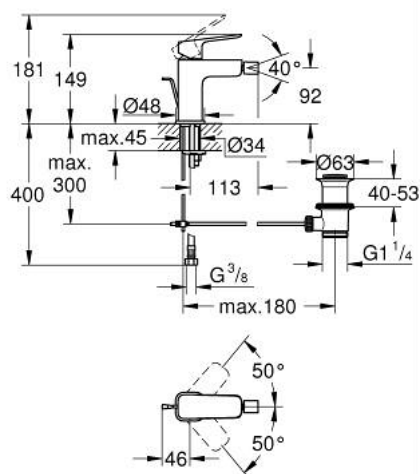

10 181 000 00 **GROHE CUBE0 MITIGEUR MONOCOMMANDE 1/2" BIDET**
TAILLE S

DESCRIPTION DU PRODUIT

- Couleur: chromé
- monotrou sur plage
- levier de commande métallique
- GROHE SilkMove cartouche en céramique 28 mm
- limiteur de débit ajustable
- avec limiteur de température
- GROHE EcoJoy économie d'eau
- débit maximum à 3 bars : 5 l/min
- avec rotule
- tirette et garniture de vidage 1 1/4"
- flexibles de raccordement souples

10 181 000 00 **GROHE CUBEO MITIGEUR MONOCOMMANDE 1/2" BIDET**
TAILLE S

PIÈCES DE RECHANGE, janvier 2025 – now

- 1: levier (Numéro de commande 1060130000)
- 2: Capuchon (Numéro de commande 46581000)
- 3: Bague de fixation (Numéro de commande 07419000)
- 4: Cartouche (Numéro de commande 46580000)
- 5: Tirette (Numéro de commande 65936PD0)
- 6: Mousseur à rotule (Numéro de commande 48552000)
- 7: rosace (Numéro de commande 1060150000)
- 8: Fixation M26x1,5 (Numéro de commande 46249000)
- 9: Garniture de vidage 1 1/4" (Numéro de commande 28910000)
- 9.1: Clapet de vidage (Numéro de commande 07182000)
- 9.2: Tige et rotule de vidage (Numéro de commande 07052000)
- 10: Clef platte SW 46 mm à 6 pans (Numéro de commande 19017000)*
- 11: Tige et rotule de vidage (Numéro de commande 07341000)*