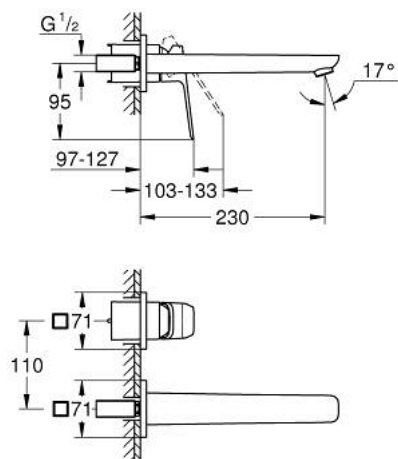

10 178 924 30 **GROHE CUBE0 FAÇADE POUR MITIGEUR MONOCOMMANDE 2 TROUS**  
**LAVABO**  
**TAILLE L**

**DESCRIPTION DU PRODUIT**

- Couleur: matte black
- montage mural
- levier de commande métallique
- livré sans le corps encastré
- for use with rough-in set 23 200 003, 23 200 000
- rosace métallique
- GROHE EcoJoy économie d'eau
- débit maximum à 3 bars : 5 l/min
- GROHE AquaGuide mousseur ajustable
- entraxe 110 mm
- saillie 230 mm

10 178 924 30 **GROHE CUBE0 FAÇADE POUR MITIGEUR MONOCOMMANDE 2 TROUS**  
**LAVABO**  
**TAILLE L**

**PIÈCES DE RECHANGE**, janvier 2023 – now

1: levier (Numéro de commande 1060212430)

2: Brise-jet (Numéro de commande 468372430)