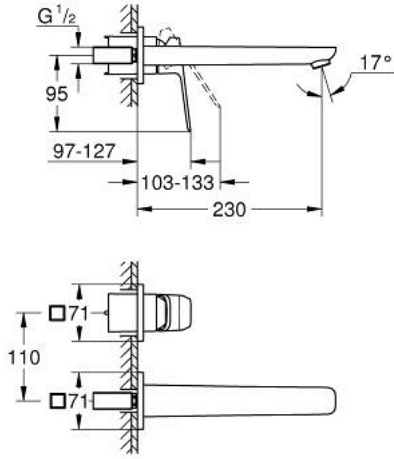

### مقاس L

وصف المنتج:

• اللون: Matte Black

• مثبت على الجدار

• مقبض معدني

• من دون الجسم المخفي

for use with rough-in set 23 200 003, 23 200 000

• الترس المعدني

• تقنية GROHE EcoJoy لمياه أقل وتدفق ممتاز

maximum flow rate (at 3 bar): 5 l/min

• مرغي المياه القابل للتعديل GROHE AquaGuide

• المسافة الوسطى 110 مم

• بروز 230 مم

## GROHE CUBE0 10 178 924 30 مقاس L

الآن - 2023 رياني, قطع الغيار

1: lever (رقم الطلب: 1060212430)

2: محافظ على استقامة التدفق (رقم الطلب: 468372430)

3: تطويلة\* (رقم الطلب: 46627000)

\* إكسسوارات اختيارية