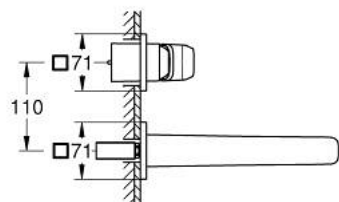

10 178 900 00 **GROHE CUBE0 FAÇADE POUR MITIGEUR MONOCOMMANDE 2 TROUS**  
**LAVABO**  
**TAILLE L**

**DESCRIPTION DU PRODUIT**

- Couleur: chromé
- montage mural
- levier de commande métallique
- livré sans le corps encastré
- for use with rough-in set 23 200 003, 23 200 000
- rosace métallique
- GROHE LongLife finition durable
- GROHE EcoJoy économie d'eau
- débit maximum à 3 bars : 5 l/min
- GROHE AquaGuide mousseur ajustable
- entraxe 110 mm
- saillie 230 mm

10 178 900 00 **GROHE CUBE0 FAÇADE POUR MITIGEUR MONOCOMMANDE 2 TROUS**  
**LAVABO**  
**TAILLE L**

**PIÈCES DE RECHANGE**, janvier 2023 – now

1: levier (Numéro de commande 1060210000)

2: Brise-jet (Numéro de commande 46837000)