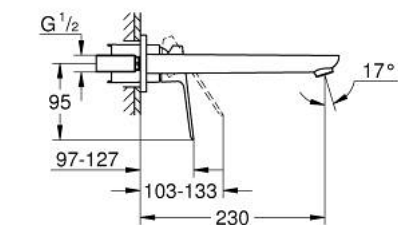

10 178 900 00 **GROHE CUBE0 FAÇADE POUR MITIGEUR MONOCOMMANDE 2 TROUS**  
**LAVABO**  
**TAILLE L**

**DESCRIPTION DU PRODUIT**

- Couleur: chromé
- montage mural
- levier de commande métallique
- livré sans le corps encastré
- for use with rough-in set 23 200 003, 23 200 000
- rosace métallique
- GROHE LongLife finition durable
- GROHE EcoJoy économie d'eau
- débit maximum à 3 bars : 5 l/min
- GROHE AquaGuide mousseur ajustable
- entraxe 110 mm
- saillie 230 mm

10 178 900 00 **GROHE CUBE0 FAÇADE POUR MITIGEUR MONOCOMMANDE 2 TROUS**  
**LAVABO**  
**TAILLE L**

**PIÈCES DE RECHANGE**, janvier 2023 – now

1: levier (Numéro de commande 1060210000)

2: Brise-jet (Numéro de commande 46837000)