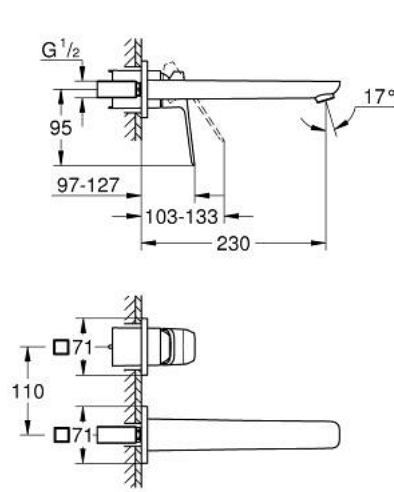

GROHE CUBE0 10 178 900 00 خلاط حوض بفتحتين

مقاس L

وصف المنتج:

• اللون: كروم

• مثبت على الجدار

• مقبض معدني

• من دون الجسم المخفي

for use with rough-in set 23 200 003, 23 200 000

• الترس المعدني

• طلاء كروم GROHE LongLife

• تقنية GROHE EcoJoy لمياه أقل وتدفق ممتاز

• maximum flow rate (at 3 bar): 5 l/min

• مرغي المياه القابل للتعديل GROHE AquaGuide

• المسافة الوسطى 110 مم

• بروز 230 مم

GROHE CUBE0 10 178 900 00 مقاس L خلاط حوض بفتحتين

الآن - 2023 ري اني, قطع الغيار

1: lever (رقم الطلب: 1060210000)

2: محافظ على استقامة التدفق (رقم الطلب: 46837000)

3: تطويلة* (رقم الطلب: 46627000)

* إكسسوارات اختيارية