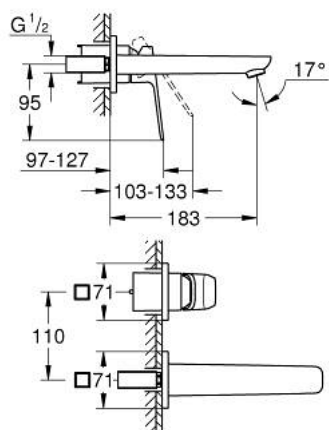

10 178 824 30 **GROHE CUBE0 MITIGEUR MONOCOMMANDE 2 TROUS LAVABO**
TAILLE S

DESCRIPTION DU PRODUIT

- Couleur: matte black
- montage mural
- levier de commande métallique
- for use with rough-in set 23 200 003, 23 200 000
- livré sans le corps encastré
- rosace métallique
- GROHE EcoJoy économie d'eau
- débit maximum à 3 bars : 5 l/min
- GROHE AquaGuide mousseur ajustable
- entraxe 110 mm
- saillie 183 mm

10 178 824 30 GROHE CUBEO MITIGEUR MONOCOMMANDE 2 TROUS LAVABO TAILLE S

PIÈCES DE RECHANGE, janvier 2023 – now

1: levier (Numéro de commande 1060212430)

2: Brise-jet (Numéro de commande 468372430)

3: Rallonge (Numéro de commande 46627000)*