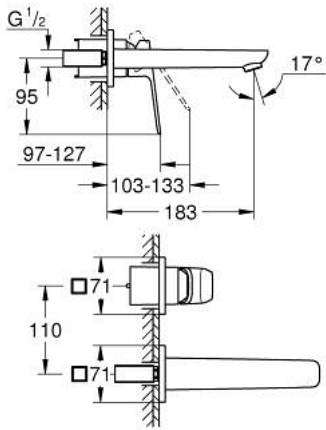

## GROHE CUBE0 10 178 824 30 مقاس متوسط / خلاط حوض بفتحتين

وصف المنتج:

• اللون: Matte Black

• مثبت على الجدار

• مقبض معدني

• for use with rough-in set 23 200 003, 23 200 000

• من دون الجسم المخفي

• الترس المعدني

• تقنية GROHE EcoJoy لمياه أقل وتدفق ممتاز

• maximum flow rate (at 3 bar): 5 l/min

• مرغي المياه القابل للتعديل GROHE AquaGuide

• المسافة الوسطى 110 مم

• بروز 183 مم

## GROHE CUBE 10 178 824 30 مقاس متوسط / خلاط حوض بفتحتين

الآن - 2023 ريانى، قطع الغيار

1: lever (رقم الطلب: 1060212430)

2: محافظ على استقامة التدفق (رقم الطلب: 468372430)

3: تطوية\* (رقم الطلب: 46627000)