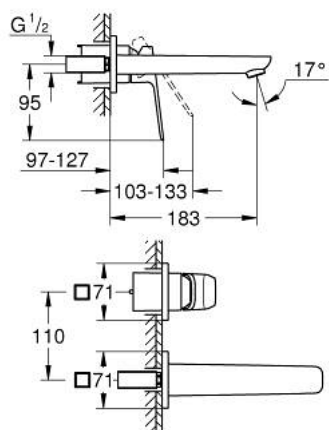

10 178 800 00 **GROHE CUBE0 MITIGEUR MONOCOMMANDE 2 TROUS LAVABO**
TAILLE S

DESCRIPTION DU PRODUIT

- Couleur: chromé
- montage mural
- levier de commande métallique
- for use with rough-in set 23 200 003, 23 200 000
- livré sans le corps encastré
- rosace métallique
- GROHE LongLife finition durable
- GROHE EcoJoy économie d'eau
- débit maximum à 3 bars : 5 l/min
- GROHE AquaGuide mousseur ajustable
- entraxe 110 mm
- saillie 183 mm

10 178 800 00 **GROHE CUBEO MITIGEUR MONOCOMMANDE 2 TROUS LAVABO**
TAILLE S

PIÈCES DE RECHANGE, janvier 2023 – now

1: levier (Numéro de commande 1060210000)

2: Brise-jet (Numéro de commande 46837000)

3: Rallonge (Numéro de commande 46627000)*