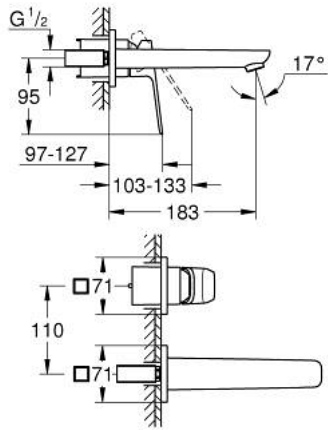

GROHE CUBE0 10 178 800 00 خلاط حوض بفتحتين  
/ مقاس متوسط

وصف المنتج:

• اللون: كروم

• مثبت على الجدار

• مقبض معدني

for use with rough-in set 23 200 003, 23 200 000

• من دون الجسم المخفي

• الترس المعدني

• طلاء كروم GROHE LongLife

• تقنية GROHE EcoJoy لمياه أقل وتدفق ممتاز

• maximum flow rate (at 3 bar): 5 l/min

• مرغي المياه القابل للتعديل GROHE AquaGuide

• المسافة الوسطى 110 مم

• بروز 183 مم

GROHE CUBE0 10 178 800 00 خلاط حوض بفتحتين  
/ مقاس متوسط

الآن - 2023 ريانى، قطع الغيار

1: lever (رقم الطلب: 1060210000)

2: محافظ على استقامة التدفق (رقم الطلب: 46837000)

3: تطوية\* (رقم الطلب: 46627000)

\* إكسسوارات اختيارية