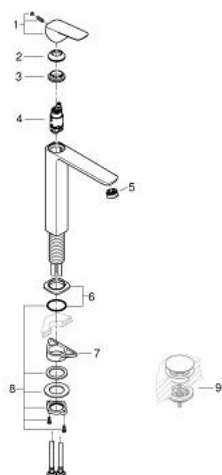

## 10 178 024 30 GROHE CUBE0 MITIGEUR MONOCOMMANDE 1/2" LAVABO TAILLE XL

### DESCRIPTION DU PRODUIT

- Couleur: matte black
- monotrou sur plage
- version rehaussée
- levier de commande métallique
- GROHE SilkMove cartouche en céramique 28 mm
- EcoMode - cold water flow in mid-lever position saves energy
- limiteur de débit ajustable
- avec limiteur de température
- GROHE EcoJoy économie d'eau
- débit maximum à 3 bars : 5 l/min
- GROHE AquaGuide mousseur ajustable
- GROHE FastFixation installation rapide
- corps lisse
- flexibles de raccordement souples

10 178 024 30 **GROHE CUBEO MITIGEUR MONOCOMMANDE 1/2" LAVABO**  
**TAILLE XL**

**PIÈCES DE RECHANGE**, janvier 2023 – now

- 1: levier (Numéro de commande 1060182430)
- 2: Capuchon (Numéro de commande 465812430)
- 3: Bague de fixation (Numéro de commande 07419000)
- 4: cartouche (Numéro de commande 1060179990)
- 5: Brise-jet (Numéro de commande 468372430)
- 6: rosace (Numéro de commande 1060162430)
- 7: Plaque de renfort (Numéro de commande 05334000)
- 8: Fixation M30x1,5 (Numéro de commande 48384000)
- 9: Garniture de vidage avec bouchon à presser (Numéro de commande 658072430)\*