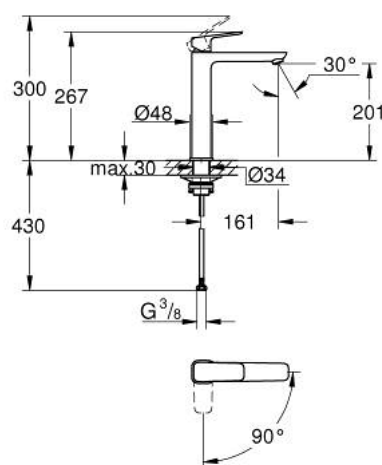

## 10 178 024 30 GROHE CUBE0 MITIGEUR MONOCOMMANDE 1/2" LAVABO TAILLE XL

### DESCRIPTION DU PRODUIT

- Couleur: matte black
- monotrou sur plage
- version rehaussée
- levier de commande métallique
- GROHE SilkMove cartouche en céramique 28 mm
- EcoMode - cold water flow in mid-lever position saves energy
- limiteur de débit ajustable
- avec limiteur de température
- GROHE EcoJoy économie d'eau
- débit maximum à 3 bars : 5 l/min
- GROHE AquaGuide mousseur ajustable
- GROHE FastFixation installation rapide
- corps lisse
- flexibles de raccordement souples

10 178 024 30 **GROHE CUBEO MITIGEUR MONOCOMMANDE 1/2" LAVABO**  
**TAILLE XL**

**PIÈCES DE RECHANGE**, janvier 2023 – now

- 1: levier (Numéro de commande 1060182430)
- 2: Capuchon (Numéro de commande 465812430)
- 3: Bague de fixation (Numéro de commande 07419000)
- 4: cartouche (Numéro de commande 1060179990)
- 5: Brise-jet (Numéro de commande 468372430)
- 6: rosace (Numéro de commande 1060162430)
- 7: Plaque de renfort (Numéro de commande 05334000)
- 8: Fixation M30x1,5 (Numéro de commande 48384000)
- 9: Garniture de vidage avec bouchon à presser (Numéro de commande 658072430)\*