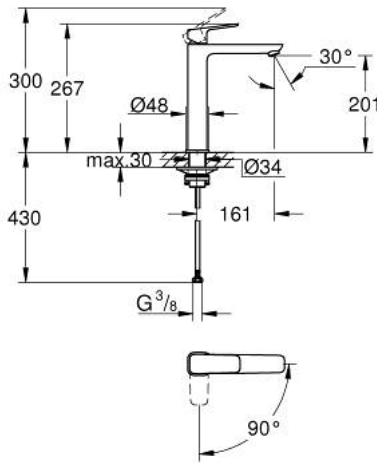

GROHE CUBE0 10 178 024 30 خلاط حوض بمقبض فردي بقياس 1/2 بوصة
مقاس كبير للغاية

وصف المنتج:

- اللون: Matte Black
- تركيب بفتحة واحدة
- للمغاسل ذاتية الوقوف
- مقبض معدني
- قلب سيراميك GROHE SilkMove 28 مم
- OpenCold - cold water flow in mid-lever position
- محدد معدل تدفق قابل للتعديل
- مع محدد درجة حرارة
- تقنية GROHE EcoJoy لمياه أقل وتدفق ممتاز
- maximum flow rate (at 3 bar): 5 l/min
- مرعي المياه القابل للتعديل GROHE AquaGuide
- نظام التركيب GROHE QuickFix
- الجسم الألمس
- خراطيم توصيل مرنة

GROHE CUBE0 10 178 024 30 خلاط حوض بمقبض فردي بقياس 1/2 بوصة مقاس كبير للغاية

الآن - 2023 ريان، قطع الغيار

1: lever (رقم الطلب: 1060182430)

2: غطاء (رقم الطلب: 465812430)

3: حلقة تركيب (رقم الطلب: 07419000)

4: Cubeo Cartridge (رقم الطلب: 1060179990)

5: محافظ على استقامة التدفق (رقم الطلب: 468372430)

6: escutcheon (رقم الطلب: 1060162430)

7: لوحة الدعم (رقم الطلب: 05334000)

8: تجميع مثبت ساق (رقم الطلب: 48384000)

9: طقم تصريف بقياس للفتح بالضغط* (رقم الطلب: 658072430)

* إكسسوارات* اختيارية*