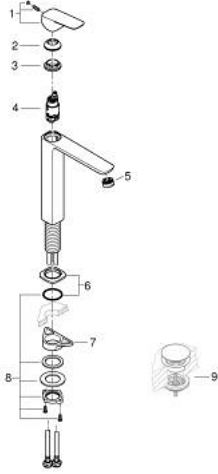

GROHE CUBE0 10 178 024 30 خلاط حوض بمقبض فردي بقياس 1/2 بوصة
مقاس كبير للغاية

وصف المنتج:

- اللون: Matte Black
- تركيب بفتحة واحدة
- للمغاسل ذاتية الوقوف
- مقبض معدني
- قلب سيراميك GROHE SilkMove 28 مم
- OpenCold - cold water flow in mid-lever position
- محدد معدل تدفق قابل للتعديل
- مع محدد درجة حرارة
- تقنية GROHE EcoJoy لمياه أقل وتدفق ممتاز
- maximum flow rate (at 3 bar): 5 l/min
- مرعي المياه القابل للتعديل GROHE AquaGuide
- نظام التركيب GROHE QuickFix
- الجسم الألمس
- خراطيم توصيل مرنة

GROHE CUBE0 10 178 024 30 خلاط حوض بمقبض فردي بقياس 1/2 بوصة مقاس كبير للغاية

الآن - 2023 ريان، قطع الغيار

1: lever (رقم الطلب: 1060182430)

2: غطاء (رقم الطلب: 465812430)

3: حلقة تركيب (رقم الطلب: 07419000)

4: Cubeo Cartridge (رقم الطلب: 1060179990)

5: محافظ على استقامة التدفق (رقم الطلب: 468372430)

6: escutcheon (رقم الطلب: 1060162430)

7: لوحة الدعم (رقم الطلب: 05334000)

8: تجميع مثبت ساق (رقم الطلب: 48384000)

9: طقم تصريف بقياس للفتح بالضغط* (رقم الطلب: 658072430)

* إكسسوارات* اختيارية*