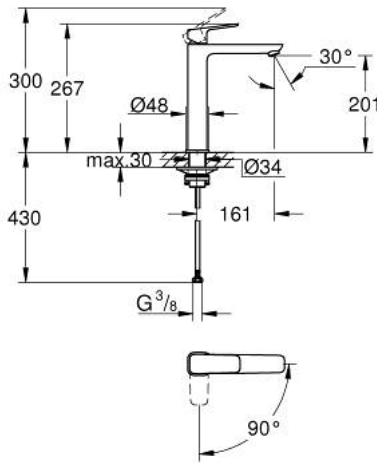

GROHE CUBE0 10 178 024 30 خلاط حوض بمقبض فردي بقياس 1/2 بوصة  
مقاس كبير للغاية

وصف المنتج:

- اللون: Matte Black
- تركيب بفتحة واحدة
- للمغاسل ذاتية الوقوف
- مقبض معدني
- قلب سيراميك GROHE SilkMove 28 مم
- EcoMode - cold water flow in mid-lever position saves energy
- محدد معدل تدفق قابل للتعديل
- مع محدد درجة حرارة
- تقنية GROHE EcoJoy لمياه أقل وتدفق ممتاز
- maximum flow rate (at 3 bar): 5 l/min
- مرعي المياه القابل للتعديل GROHE AquaGuide
- نظام التركيب GROHE QuickFix
- الجسم الأملس
- خراطيم توصيل مرنة

## GROHE CUBE0 10 178 024 30 خلاط حوض بمقبض فردي بقياس 1/2 بوصة مقاس كبير للغاية

الآن - 2023 ريان، قطع الغيار

1: lever (رقم الطلب: 1060182430)

2: غطاء (رقم الطلب: 465812430)

3: حلقة تركيب (رقم الطلب: 07419000)

4: Cubeo Cartridge (رقم الطلب: 1060179990)

5: محافظ على استقامة التدفق (رقم الطلب: 468372430)

6: escutcheon (رقم الطلب: 1060162430)

7: لوحة الدعم (رقم الطلب: 05334000)

8: تجميع مثبت ساق (رقم الطلب: 48384000)

9: طقم تصريف بقياس للفتح بالضغط\* (رقم الطلب: 658072430)

\* إكسسوارات\* اختيارية\*