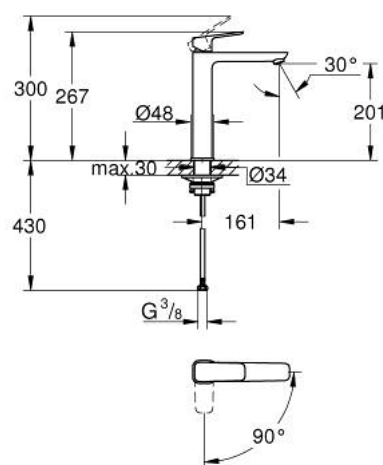

10 178 000 00 **GROHE CUBEO MITIGEUR MONOCOMMANDE 1/2" LAVABO  
TAILLE XL**

**DESCRIPTION DU PRODUIT**

- Couleur: chromé
- monotrou sur plage
- version rehaussée
- levier de commande métallique
- GROHE SilkMove cartouche en céramique 28 mm
- OpenCold - cold water flow in mid-lever position
- limiteur de débit ajustable
- avec limiteur de température
- GROHE LongLife finition durable
- GROHE EcoJoy économie d'eau
- débit maximum à 3 bars : 5 l/min
- GROHE AquaGuide mousseur ajustable
- GROHE FastFixation installation rapide
- corps lisse
- flexibles de raccordement souples

10 178 000 00 **GROHE CUBEO MITIGEUR MONOCOMMANDE 1/2" LAVABO  
TAILLE XL**

**PIÈCES DE RECHANGE**, janvier 2023 – now

- 1: levier (Numéro de commande 1060180000)
- 2: Capuchon (Numéro de commande 46581000)
- 3: Bague de fixation (Numéro de commande 07419000)
- 4: cartouche (Numéro de commande 1060179990)
- 5: Brise-jet (Numéro de commande 46837000)
- 6: rosace (Numéro de commande 1060160000)
- 7: Plaque de renfort (Numéro de commande 05334000)
- 8: Fixation M30x1,5 (Numéro de commande 48384000)
- 9: Garniture de vidage avec bouchon à presser (Numéro de commande 65807000)\*