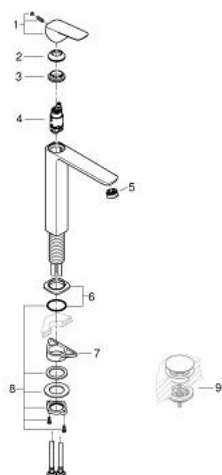

10 178 000 00 **GROHE CUBEO MITIGEUR MONOCOMMANDE 1/2" LAVABO
TAILLE XL**

DESCRIPTION DU PRODUIT

- Couleur: chromé
- monotrou sur plage
- version rehaussée
- levier de commande métallique
- GROHE SilkMove cartouche en céramique 28 mm
- EcoMode - cold water flow in mid-lever position saves energy
- limiteur de débit ajustable
- avec limiteur de température
- GROHE LongLife finition durable
- GROHE EcoJoy économie d'eau
- débit maximum à 3 bars : 5 l/min
- GROHE AquaGuide mousseur ajustable
- GROHE FastFixation installation rapide
- corps lisse
- flexibles de raccordement souples

10 178 000 00 **GROHE CUBEO MITIGEUR MONOCOMMANDE 1/2" LAVABO
TAILLE XL**

PIÈCES DE RECHANGE, janvier 2023 – now

- 1: levier (Numéro de commande 1060180000)
- 2: Capuchon (Numéro de commande 46581000)
- 3: Bague de fixation (Numéro de commande 07419000)
- 4: cartouche (Numéro de commande 1060179990)
- 5: Brise-jet (Numéro de commande 46837000)
- 6: rosace (Numéro de commande 1060160000)
- 7: Plaque de renfort (Numéro de commande 05334000)
- 8: Fixation M30x1,5 (Numéro de commande 48384000)
- 9: Garniture de vidage avec bouchon à presser (Numéro de commande 65807000)*