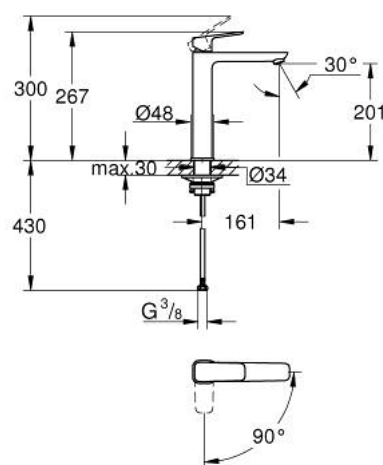

10 178 000 00 **GROHE CUBEO MITIGEUR MONOCOMMANDE 1/2" LAVABO
TAILLE XL**

DESCRIPTION DU PRODUIT

- Couleur: chromé
- monotrou sur plage
- version rehaussée
- levier de commande métallique
- GROHE SilkMove cartouche en céramique 28 mm
- EcoMode - cold water flow in mid-lever position saves energy
- limiteur de débit ajustable
- avec limiteur de température
- GROHE LongLife finition durable
- GROHE EcoJoy économie d'eau
- débit maximum à 3 bars : 5 l/min
- GROHE AquaGuide mousseur ajustable
- GROHE FastFixation installation rapide
- corps lisse
- flexibles de raccordement souples

10 178 000 00 **GROHE CUBEO MITIGEUR MONOCOMMANDE 1/2" LAVABO
TAILLE XL**

PIÈCES DE RECHANGE, janvier 2023 – now

- 1: levier (Numéro de commande 1060180000)
- 2: Capuchon (Numéro de commande 46581000)
- 3: Bague de fixation (Numéro de commande 07419000)
- 4: cartouche (Numéro de commande 1060179990)
- 5: Brise-jet (Numéro de commande 46837000)
- 6: rosace (Numéro de commande 1060160000)
- 7: Plaque de renfort (Numéro de commande 05334000)
- 8: Fixation M30x1,5 (Numéro de commande 48384000)
- 9: Garniture de vidage avec bouchon à presser (Numéro de commande 65807000)*