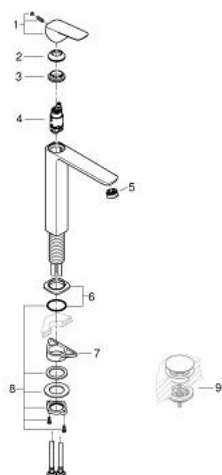

10 178 000 00 **GROHE CUBEO MITIGEUR MONOCOMMANDE 1/2" LAVABO  
TAILLE XL**

**DESCRIPTION DU PRODUIT**

- Couleur: chromé
- monotrou sur plage
- version rehaussée
- levier de commande métallique
- GROHE SilkMove cartouche en céramique 28 mm
- OpenCold - cold water flow in mid-lever position
- limiteur de débit ajustable
- avec limiteur de température
- GROHE LongLife finition durable
- GROHE EcoJoy économie d'eau
- débit maximum à 3 bars : 5 l/min
- GROHE AquaGuide mousseur ajustable
- GROHE FastFixation installation rapide
- corps lisse
- flexibles de raccordement souples

10 178 000 00 **GROHE CUBEO MITIGEUR MONOCOMMANDE 1/2" LAVABO  
TAILLE XL**

**PIÈCES DE RECHANGE**, janvier 2023 – now

- 1: levier (Numéro de commande 1060180000)
- 2: Capuchon (Numéro de commande 46581000)
- 3: Bague de fixation (Numéro de commande 07419000)
- 4: cartouche (Numéro de commande 1060179990)
- 5: Brise-jet (Numéro de commande 46837000)
- 6: rosace (Numéro de commande 1060160000)
- 7: Plaque de renfort (Numéro de commande 05334000)
- 8: Fixation M30x1,5 (Numéro de commande 48384000)
- 9: Garniture de vidage avec bouchon à presser (Numéro de commande 65807000)\*