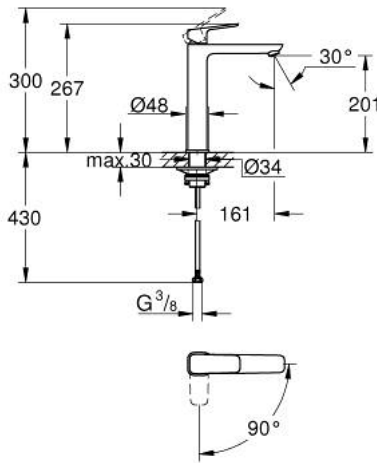

GROHE CUBE0 10 178 000 00 خلاط حوض بمقبض فردي بقياس 1/2 بوصة
مقاس كبير للغاية

وصف المنتج:

- اللون: كروم
- تركيب بفتحة واحدة
- للمغاسل ذاتية الوقوف
- مقبض معدني
- قلب سيراميك GROHE SilkMove 28 مم
- OpenCold - cold water flow in mid-lever position
- محدد معدل تدفق قابل للتعديل
- مع محدد درجة حرارة
- طلاء كروم GROHE LongLife
- تقنية GROHE EcoJoy لمياه أقل وتدفق ممتاز
- maximum flow rate (at 3 bar): 5 l/min
- مرعي المياه القابل للتعديل GROHE AquaGuide
- نظام التركيب GROHE QuickFix
- الجسم الأملس
- خراطيم توصيل مرنة