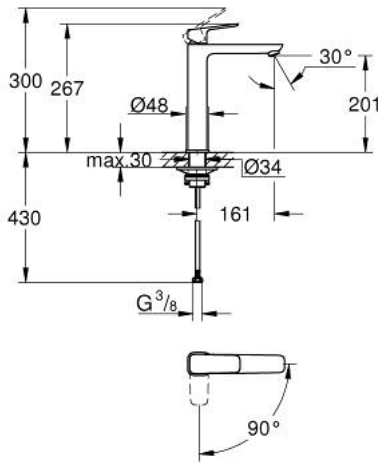

GROHE CUBE0 10 178 000 00 خلاط حوض بمقبض فردي بقياس 1/2 بوصة
مقاس كبير للغاية

وصف المنتج:

• اللون: كروم

• تركيب بفتحة واحدة

• للمغاسل ذاتية الوقوف

• مقبض معدني

• قلب سيراميك GROHE SilkMove 28 مم

EcoMode - cold water flow in mid-lever position saves energy

• محدد معدل تدفق قابل للتعديل

• مع محدد درجة حرارة

• طلاء كروم GROHE LongLife

• تقنية GROHE EcoJoy لمياه أقل وتدفق ممتاز

• maximum flow rate (at 3 bar): 5 l/min

• مرعي المياه القابل للتعديل GROHE AquaGuide

• نظام التركيب GROHE QuickFix

• الجسم الألمس

• خراطيم توصيل مرنة