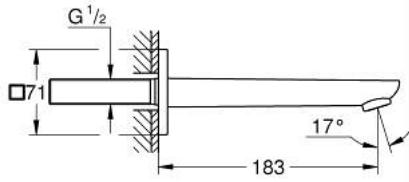

Pure Freude
an Wasser

GROHE CUBE0 10 177 924 30 صنوبر بانيو

وصف المنتج

- اللون: Matte Black
- مثبت على الجدار
- مرغي المياه
- بروز 183 مم
- سلك ذكري 1/2 بوصة

GROHE CUBE0 10 177 924 30 صنوبر بانينو

الآن - 2023 ري اني, قِطْعُ الغيارِ

1: محافظ على استقامة التدفق (رقم الطلب: 468372430)

2: تطويلة* (رقم الطلب: 46627000)

* إكسسوارات* اختيارية*